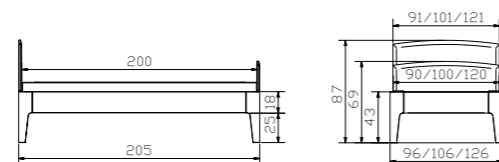

Dimension cm	
Luano	Bett Breiten Länge Höhen	Lit Largeurs Longueur Hauteurs	Bed Widths Length Heights
			90, 100, 120 200 25, 30
Caja	Nachttisch	Table de nuit	Bedside table
			48/41/16

Alle Holzteile in Kernbuche natur geölt | Toutes les parties en bois en hêtre coeur rouge naturel huilé | All wooden parts in heart beech natural oiled
Weitere Beimöbel siehe Register 2 | Autres accessoires voir registre 2 | Further accessories see index 2

		Dimension cm	
Luano	Bett Breiten Länge Höhen	Lit Largeurs Longueur Hauteurs	Bed Widths Length Height
			90, 100, 120 200 25, 30
Styly	Nachttisch	Table de nuit	Bedside table
			43/43/48

Alle Holzteile in Buche weiss deckend, lackiert | Toutes les parties en bois en hêtre blanc couvrant, laqué | All wooden parts in beech white covered, lacquered
Weitere Beimöbel siehe Register 2 | Autres accessoires voir registre 2 | Further accessories see index 2

Ausführungen | Exécutions | Executions

- **10**
  Buche weiss deckend, lackiert
  Hêtre blanc couvrant, laqué
  Beech white covered, lacquered
- **71**
  Eiche bianco, geölt
  Chêne bianco, huilé
  Oak bianco, oiled
- **80**
  Kernbuche natur, geölt
  Hêtre coeur rouge naturel, huilé
  Heart beech natural, oiled

Ausführungen | Exécutions | Executions

- **10**
  Buche weiss deckend, lackiert
  Hêtre blanc couvrant, laqué
  Beech white covered, lacquered
- **71**
  Eiche bianco, geölt
  Chêne bianco, huilé
  Oak bianco, oiled
- **80**
  Kernbuche natur, geölt
  Hêtre coeur rouge naturel, huilé
  Heart beech natural, oiled