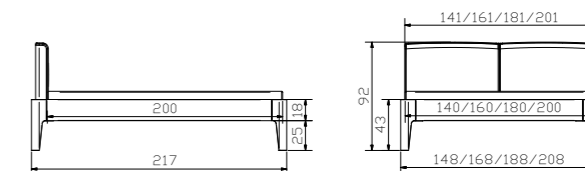

Alle Holzteile in Nussbaum, geölt | Toutes les parties en bois en noyer, huilé | All wooden parts in walnut, oiled
Alle Polsterteile in Campos blanc 372 | Toutes les parties rembourrées en Campos blanc 372 | All upholstery parts in Campos blanc 372
Stoffauswahl/Farben siehe Register 1, Seiten 1.6–1.7 | Choix de tissus/couleurs voir index 1, pages 1.6–1.7. | Choice of tissues/colours see index 1, pages 1.6–1.7
Weitere Beimöbel siehe Register 2 | Autres accessoires voir registre 2 | Further accessories see index 2