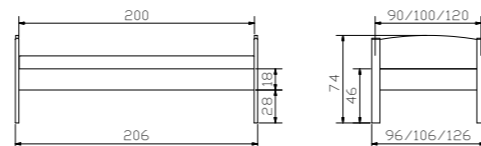

				Dimension cm
Adele	Bett	Lit	Bed	
	Breiten	Largeurs	Widths	90, 100, 120
	Länge	Longueur	Lengths	200
	Höhe	Hauteur	Height	28
	Einlegetiefe 18 cm Liegefläche zusätzlich in der Höhe 3mal um je 24 mm verstellbar.	Profondeur du cadre 18 cm Surface portante réglable en 3 hau- teurs supplémentaires de 24 mm chacune.	Insertion depth 18 cm Flat surface can be adjusted for height at 3 additional positions of 24 mm each.	
Styly	Nachttisch	Table de nuit	Bedside table	43/43/48

				Dimension cm
Ava	Bett	Lit	Bed	
	Breiten	Largeurs	Widths	90, 100, 120
	Länge	Longueur	Length	200
	Höhe	Hauteur	Height	28
	Einlegetiefe 18 cm Liegefläche zusätzlich in der Höhe 3mal um je 24 mm verstellbar.	Profondeur du cadre 18 cm Surface portante réglable en 3 hau- teurs supplémentaires de 24 mm chacune.	Insertion depth 18 cm Flat surface can be adjusted for height at 3 additional positions of 24 mm each.	
Styly	Nachttisch	Table de nuit	Bedside table	43/43/48