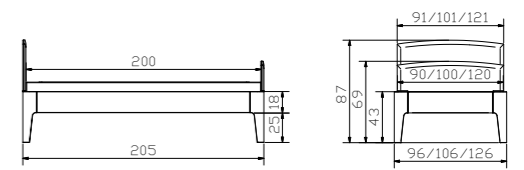

swiss bed concept

COMFORT

Achten Sie auf FSC®-zertifizierte Produkte | Soyez attentifs aux produits certifiés FSC® | Look for FSC®-certified products

Styly  **Nachttisch** Table de nuit Bedside table **Dimension cm**
43/43/48

Luano  **Bett** Lit Bed **Dimension cm**
Breiten Largeurs Widths 90, 100, 120
Länge Longueur Length 200
Höhen Hauteurs Heights 25, 30

Styly  **Nachttisch** Table de nuit Bedside table 43/43/48

Luano in Eiche bianco, geölt, Styly Nachttisch in Eiche bright, geölt | Luano en chêne bianco, huilé, Styly table de nuit en chêne bright, huilé | Luano in oak bianco, oiled, Styly bedside table in oak bright, oiled
Weitere Beimöbel siehe Register 2 | Autres accessoires voir registre 2 | Further accessories see index 2

		Dimension cm	
Luano	Bett Breiten Länge Höhen	Lit Largeurs Longueur Hauteurs	Bed Widths Length Heights
			90, 100, 120 200 25, 30
Caja	Nachttisch	Table de nuit	Bedside table
			48/41/16

Alle Holzteile in Kernbuche natur geölt | Toutes les parties en bois en hêtre coeur rouge naturel huilé | All wooden parts in heart beech natural oiled
Weitere Beimöbel siehe Register 2 | Autres accessoires voir registre 2 | Further accessories see index 2

		Dimension cm	
Luano	Bett Breiten Länge Höhen	Lit Largeurs Longueur Hauteurs	Bed Widths Length Height
			90, 100, 120 200 25, 30
Styly	Nachttisch	Table de nuit	Bedside table
			43/43/48

Alle Holzteile in Buche weiss deckend, lackiert | Toutes les parties en bois en hêtre blanc couvrant, laqué | All wooden parts in beech white covered, lacquered
Weitere Beimöbel siehe Register 2 | Autres accessoires voir registre 2 | Further accessories see index 2