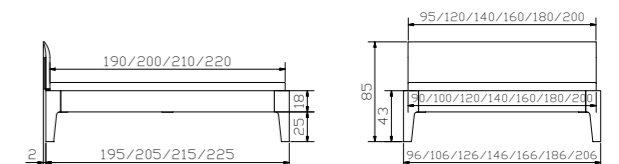

				Dimension cm
Lovara	Kommode	Commode	Chest of drawers	90/40/75
Trigo	Nachttisch	Table de nuit	Bedside table	48/43/55
Circo 52	Nachttisch	Table de nuit	Bedside table	∅ 45/52

				Dimension cm
Xyvola	Bett	Lit	Bed	90, 100, 120, 140, 160, 180, 200
	Breiten	Largeurs	Widths	190, 200, 210, 220
	Längen	Longueurs	Lengths	25, 30
	Höhen	Hauteurs	Heights	

				Dimension cm
Adele	Bett	Lit	Bed	
	Breiten	Largeurs	Widths	90, 100, 120
	Länge	Longueur	Lengths	200
	Höhe	Hauteur	Height	28
	Einlegetiefe 18 cm Liegefläche zusätzlich in der Höhe 3mal um je 24 mm verstellbar.	Profondeur du cadre 18 cm Surface portante réglable en 3 hau- teurs supplémentaires de 24 mm chacune.	Insertion depth 18 cm Flat surface can be adjusted for height at 3 additional positions of 24 mm each.	
Styly	Nachttisch	Table de nuit	Bedside table	43/43/48