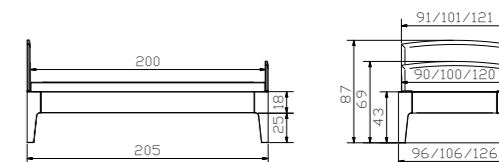

		Dimension cm	
Luano	Bett Breiten Länge Höhen	Lit Largeurs Longueur Hauteurs	Bed Widths Length Heights
			90, 100, 120 200 25, 30
Caja	Nachttisch	Table de nuit	Bedside table
			48/41/16

Alle Holzteile in Kernbuche natur geölt | Toutes les parties en bois en hêtre coeur rouge naturel huilé | All wooden parts in heart beech natural oiled
Weitere Beimöbel siehe Register 2 | Autres accessoires voir registre 2 | Further accessories see index 2

		Dimension cm	
Luano	Bett Breiten Länge Höhen	Lit Largeurs Longueur Hauteurs	Bed Widths Length Height
			90, 100, 120 200 25, 30
Styly	Nachttisch	Table de nuit	Bedside table
			43/43/48

Alle Holzteile in Buche weiss deckend, lackiert | Toutes les parties en bois en hêtre blanc couvrant, laqué | All wooden parts in beech white covered, lacquered
Weitere Beimöbel siehe Register 2 | Autres accessoires voir registre 2 | Further accessories see index 2

				Dimension cm
Claudio alu	Herrendiener	Valet	Dressboy	45/28/107
Aida	Kommode	Commode	Chest of drawers	103/40/77
Koro	Nachttisch	Table de nuit	Bedside table	50/40/57

Lisiano	Bett	Lit	Bed	Dimension cm
	Breiten	Largeurs	Widths	90, 100, 120, 140, 160, 180, 200
	Längen	Longueurs	Lengths	190, 200, 210, 220
	Höhen	Hauteurs	Heights	25, 30