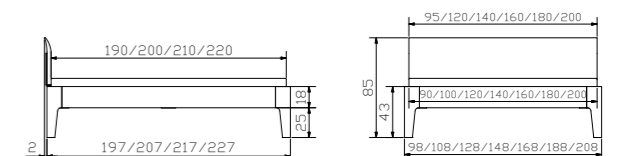

Alle Holzteile in Eiche cognac, gebürstet, geölt | Toutes les parties en bois en chêne cognac, brossé, huilé | All wooden parts in oak cognac, brushed, oiled
Weitere Beimöbel siehe Register 2 | Autres accessoires voir registre 2 | Further accessories see index 2