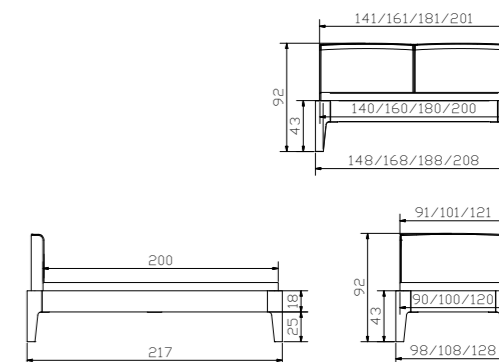

Dimension cm
Aska	Sekretär	Secrétaire	Bureau	120/60/85
Trigo	Nachttisch	Table de nuit	Bedside table	48/42/55

Cemiano	Bett	Lit	Bed	Dimension cm
	Breiten	Largeurs	Widths	90, 100, 120, 140, 160, 180, 200
	Längen	Longueurs	Lengths	200 (210)
	Höhen	Hauteurs	Heights	25, 30
				(90 – 120 = 1 Kissen/Coussin/ Cushion)

Alle Holzteile in Kernbuche natur geölt | Toutes les parties en bois en hêtre coeur rouge naturel huilé | All wooden parts in heart beech natural oiled

Alle Polsterteile in Campos cafe 374 | Toutes les parties rembourrées en Campos cafe 374 | All upholstery parts in Campos cafe 374

Stoffauswahl/Farben siehe Register 1, Seiten 1.6–1.7 | Choix de tissus/couleurs voir index 1, pages 1.6–1.7. | Choice of tissues/colours see index 1, pages 1.6–1.7

Weitere Beimöbel siehe Register 2 | Autres accessoires voir registre 2 | Further accessories see index 2

Ausführungen | Exécutions | Executions

10 Buche weiss deckend, lackiert Hêtre blanc couvrant, laqué Beech white covered, lacquered		80 Kernbuche natur, geölt Hêtre coeur rouge naturel, huilé Heart beech natural, oiled		82 Nussbaum, geölt Noyer, huilé Walnut, oiled