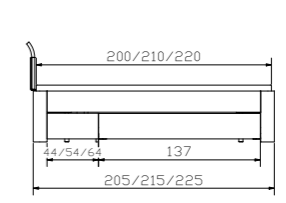

Alle Holzteile in Kernbuche natur, geölt
Toutes les parties en bois en hêtre cœur rouge naturel, huilé
All wooden parts in heart beech natural oiled

Weitere Kopfteile siehe Register 1, Beimöbel siehe Register 2
Autres têtes de lit voir registre 1, accessoires voir registre 2
Further headboards see index 1, accessories see index 2