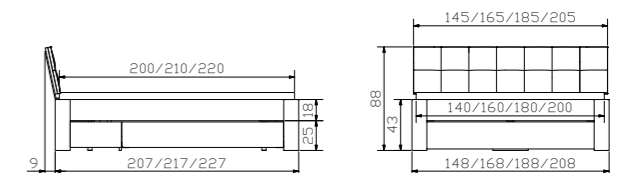

Weitere Kopfteile siehe Register 1, weitere Leselampen und Beimöbel siehe Register 2

Autres têtes de lit voir registre 1, autres lampes de lecture et accessoires voir registre 2
Further headboards see index 1, further reading lamps and accessories see index 2