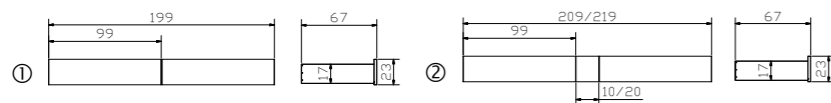

Dimension cm

Lovara	Kommode	Commode	Chest of drawers	90/40/75
Caja	Nachttisch	Table de nuit	Bedside table	48/41/16
	Bettkästen mit gedämpftem Selbsteinzug Blumotion von BLUM. Bettkästen: bei Länge 200 cm siehe Skizze ① bei Länge 210/220 cm siehe Skizze ②	Tiroirs avec système d'amortissement Blumotion de BLUM. Tiroir à literie : pour longueur 200 cm voir esquisse ① pour longueur 210/220 cm voir esquisse ②	Drawers with soft closing runner Blumotion of BLUM. Bed drawer: for length 200 cm see drawing ① for lengths 210/220 cm see drawing ②	

Alle Holzteile in Kernbuche natur, geölt | Toutes les parties en bois en hêtre coeur rouge naturel huilé | All wooden parts in heart beech natural oiled

Weitere Beimöbel siehe Register 2 | Autres accessoires voir registre 2 | Further accessories see index 2

Dimension cm

Elito	Bett, inklusive Kopfteil gepolstert und 2 Bettkästen Breiten Längen	Lit, Tête de lit rembourrée et 2 Tiroirs à literie inclus Largeurs Longueurs	Bed, Headboard upholstered and 2 Bed drawers included Widths Lengths	90, 100, 120, 140, 160, 180, 200 200, 210, 220
Ozipa	Option (2er Set): Bettkästen siehe Seite 12.20	Option (set de 2) : Tiroirs à literie voir page 12.20	Option (set of 2): Bed drawers see page 12.20	200, 210, 220
Azio	Blenden siehe Seite 13.20	Panneaux voir page 13.20	Panels see page 13.20	200, 210, 220

Öffnung Tip-On mit Vollauszug bei Bettkästen optional erhältlich siehe Preisliste
Ouverture Tip-On avec extension complète des tiroirs disponible en option voir liste de prix
Opening Tip-On with full extension of bed drawers optional available see price-list