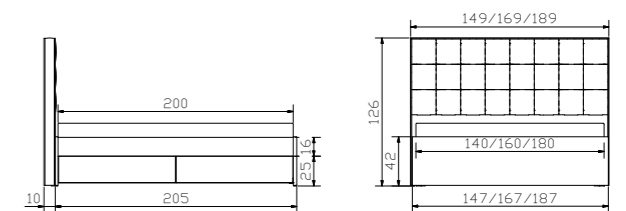

Dimension cm

Lovara	Kommode	Commode	Chest of drawers	90/40/75
Caja	Nachttisch	Table de nuit	Bedside table	48/41/16
	Bettkästen mit gedämpftem Selbsteinzug Blumotion von BLUM. Bettkästen: bei Länge 200 cm siehe Skizze ① bei Länge 210/220 cm siehe Skizze ②	Tiroirs avec système d'amortissement Blumotion de BLUM. Tiroir à literie : pour longueur 200 cm voir esquisse ① pour longueur 210/220 cm voir esquisse ②	Drawers with soft closing runner Blumotion of BLUM. Bed drawer: for length 200 cm see drawing ① for lengths 210/220 cm see drawing ②	

Alle Holzteile in Kernbuche natur, geölt | Toutes les parties en bois en hêtre coeur rouge naturel huilé | All wooden parts in heart beech natural oiled

Weitere Beimöbel siehe Register 2 | Autres accessoires voir registre 2 | Further accessories see index 2

Dimension cm

Elito	Bett, inklusive Kopfteil gepolstert und 2 Bettkästen Breiten Längen	Lit, Tête de lit rembourrée et 2 Tiroirs à literie inclus Largeurs Longueurs	Bed, Headboard upholstered and 2 Bed drawers included Widths Lengths	90, 100, 120, 140, 160, 180, 200 200, 210, 220
Ozipa	Option (2er Set): Bettkästen siehe Seite 12.20	Option (set de 2) : Tiroirs à literie voir page 12.20	Option (set of 2): Bed drawers see page 12.20	200, 210, 220
Azio	Blenden siehe Seite 13.20	Panneaux voir page 13.20	Panels see page 13.20	200, 210, 220

Öffnung Tip-On mit Vollauszug bei Bettkästen optional erhältlich siehe Preisliste
Ouverture Tip-On avec extension complète des tiroirs disponible en option voir liste de prix
Opening Tip-On with full extension of bed drawers optional available see price-list

Kopfteil in Casual carbon 334 | Tête de lit en Casual carbon 334 | Headboard in Casual carbon 334