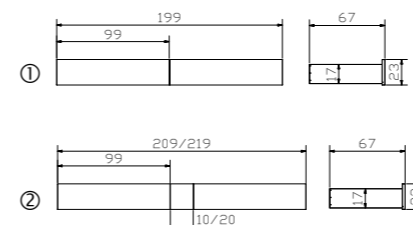

Öffnung Tip-On mit Vollauszug bei Bettkästen optional erhältlich siehe Preisliste
Ouverture Tip-On avec extension complète des tiroirs disponible en option voir liste de prix
Opening Tip-On with full extension of bed drawers optional available see price-list