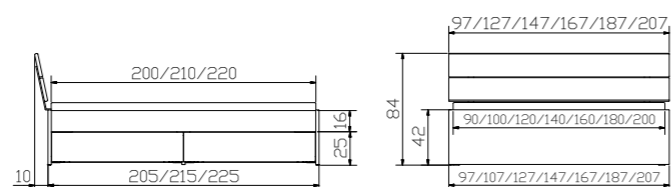

Spazio + Azio (140-200)

Spazio + Azio (140-200)

Spazio + Ozipa (140-200)

Öffnung Tip-On mit Vollauszug bei Bettkästen optional erhältlich siehe Preisliste
Ouverture Tip-On avec extension complète des tiroirs disponible en option voir liste de prix
Opening Tip-On with full extension of bed drawers optional available see price-list