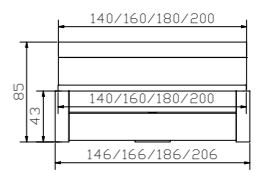

Alle Holzteile in Kernbuche natur, geölt
Toutes les parties en bois en hêtre cœur rouge naturel, huilé
All wooden parts in heart beech natural oiled

Weitere Kopfteile siehe Register 1, Beimöbel siehe Register 2
Autres têtes de lit voir registre 1, accessoires voir registre 2
Further headboards see index 1, accessories see index 2