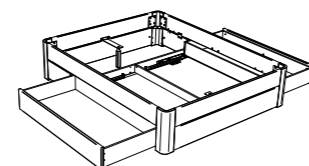

Weitere Kopfteile siehe Register 1, Beimöbel siehe Register 2
 Autres têtes de lit voir registre 1, accessoires voir registre 2
 Further headboards see index 1, accessories see index 2

Dimension cm

Coset	Sekretär	Secrétaire	Bureau	120/60/86
Vecio	Bank/Hocker	Banquette/Tabouret	Bench/Stool	110/27/45
Aida	Kommode	Commode	Chest of drawers	105/40/75
Caja	Nachttisch	Table de nuit	Bedside table	48/41/16
	Information Bettkasten Standard: gedämpfter Selbsteinzug Blumotion von BLUM Option: Öffnung Tip-On mit Vollauszug von BLUM	Information tiroir à literie Standard: système d'amortissement Blumotion de BLUM Option: ouverture Tip-On avec extension complète de BLUM	Information bed drawer Standard: soft closing runner Blumotion of BLUM Option: opening Tip-On with full extension of BLUM	

Dimension cm

Belluno	Bett, inklusive 2 Bettkästen. Breiten Längen	Lit, 2 Tiroirs à literie inclus Largeurs Longueurs	Bed, 2 Bed drawers included Widths Lengths	140, 160, 180, 200 200, 210, 220
	Stauraum: 2 × 134 × 61 × 16 cm	Compartment de rangement : 2 × 134 × 61 × 16 cm	Storage space: 2 × 134 × 61 × 16 cm	
Naturo L	Kopfteil	Tête de lit	Headboard	140, 160, 180, 200
Arona	Kissen, Casual carbon 334	Coussin, Casual carbon 334	Cushion, Casual carbon 334	140, 160, 180/200