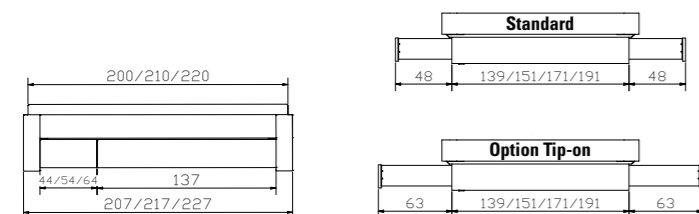

Dimension cm

Saceto	Stoffabdeckung Polyester grau	Tissu de protection polyester gris	Tissue of protection polyester grey	137/64/1
Covero	Deckel weiss	Couvercle blanc	Cover white	137/64/1
Smart black	Leselampe (2er Set) 12V DC, 30 LED warm	Lampe de lecture (set de 2) 12V DC, 30 LED warm	Reading lamp (set of 2) 12V DC, 30 LED warm	

	Information Bettkasten Standard: gedämpfter Selbststeinzug Blumotion von BLUM Option: Öffnung Tip-On mit Vollauszug von BLUM	Information tiroir à literie Standard: système d'amortissement Blumotion de BLUM Option: ouverture Tip-On avec extension complète de BLUM	Information bed drawer Standard: soft closing runner Blumotion of BLUM Option: opening Tip-On with full extension of BLUM