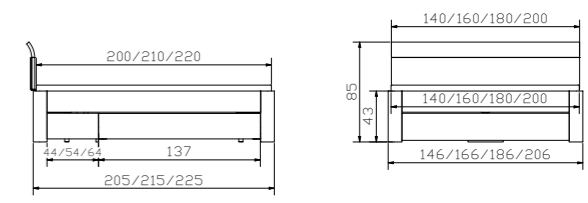

Dimension cm
Bellissimo	Bett, inklusive 2 Bettkästen Breiten Längen Stauraum: 2 × 134 × 61 × 16 cm	Lit, 2 Tiroirs à literie inclus Largeurs Longueurs Compartiment de rangement : 2 × 134 × 61 × 16 cm	Bed, 2 Bed drawers included Widths Lengths Storage space: 2 × 134 × 61 × 16 cm	
Vola	Kopfteil	Tête de lit	Headboard	140, 160, 180, 200
Caja	Nachttisch	Table de nuit	Bedside table	48/41/16

Bett Bellissimo, Kopfteil Vola und Nachttisch Caja in Buche massiv weiss deckend, lackiert, alle anderen Holzteile in weiss | Lit Bellissimo, tête de lit Vola et table de nuit Caja en hêtre massif blanc couvrant, laqué, toutes les autres parties en bois blanc | Bed Bellissimo, headboard Vola and bedside table Caja in solid beech white covered, lacquered, all other wooden parts in white

Weitere Kopfteile siehe Register 1, Beimöbel siehe Register 2
Autres têtes de lit voir registre 1, accessoires voir registre 2
Further headboards see index 1, accessories see index 2