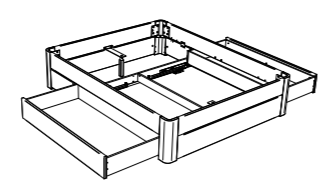

swiss bed concept

FUNCTION / COMFORT KIDS & GUESTS

Achten Sie auf FSC®-zertifizierte Produkte | Soyez attentifs aux produits certifiés FSC® | Look for FSC®-certified products

Trigo	Nachttisch	Table de nuit	Bedside table	Dimension cm
	Information Bettkasten Standard: gedämpfter Selbsteinzug Blumotion von BLUM Option: Öffnung Tip-On mit Vollauszug von BLUM	Information tiroir à literie Standard: système d'amortissement Blumotion de BLUM Option: ouverture Tip-On avec extension complète de BLUM	Information bed drawer Standard: soft closing runner Blumotion of BLUM Option: opening Tip-On with full extension of BLUM	48/43/55

Bellissimo	Bett, inklusive 2 Bettkästen	Lit, 2 Tiroirs à literie inclus	Bed, 2 Bed drawers included	Dimension cm
	Bettkasten mit gedämpftem Selbsteinzug Blumotion von BLUM. Breiten Längen Stauraum: 2 × 134 × 61 × 16 cm	Tiroirs avec système d'amortissement Blumotion de BLUM. Largeurs Longueurs Compartment de rangement : 2 × 134 × 61 × 16 cm	Drawers with soft closing runner Blumotion of BLUM. Widths Lengths Storage space: 2 × 134 × 61 × 16 cm	140, 160, 180, 200 200, 210, 220
Vola	 Kopfteil	Tête de lit	Headboard	140, 160, 180, 200

				Dimension cm
Saceto	Stoff, Polyester grau	Tissu, Polyester gris	Tissue, Polyester grey	137/64/1
Covero	2er Set, Deckel weiss	Set à 2, Couvercle blanc	Set of 2, Cover white	137/64/1
	Information Bettkasten Standard: gedämpfter Selbsteinzug Blumotion von BLUM Option: Öffnung Tip-On mit Vollauszug von BLUM	Information tiroir à literie Standard: système d'amortissement Blumotion de BLUM Option: ouverture Tip-On avec extension complète de BLUM	Information bed drawer Standard: soft closing runner Blumotion of BLUM Option: opening Tip-On with full extension of BLUM	