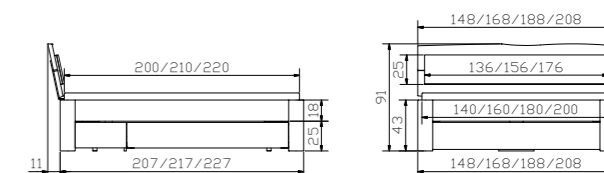

Alle Holzteile in Wildeiche natur, gebürstet, geölt
Toutes les parties en bois chêne nouveau naturel, brossé, huilé
All wooden parts in wildoak natural, brushed, oiled

Weitere Kopfteile siehe Register 1, Beimöbel siehe Register 2
Autres têtes de lit voir registre 1, accessoires voir registre 2
Further headboards see index 1, accessories see index 2