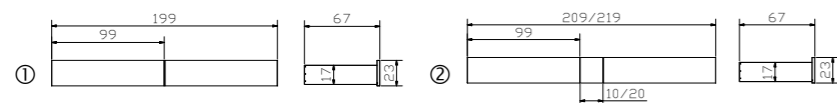

Dimension cm
Ozipa	Option (2er Set): Bettkästen	Option (set de 2): Tiroirs à literie	Option (set of 2): Bed drawers	200, 210, 220
Ipa	Deckel (kopfseitig nicht mit Caja + Mido Nachttisch anwendbar)	Couvercles (inadapté pour table de nuit Caja + Mido côté tête)	Covers (inapplicable with Caja + Mido bedside table at head position)	64/98
Azio	Blenden siehe Seite 13.13	Panneaux voir page 13.13	Panels see page 13.13	200, 210, 220
	Bettkästen mit gedämpftem Selbststeinzug Blumotion von BLUM. Bettkästen: bei Länge 200 cm siehe Skizze ① bei Länge 210/220 cm siehe Skizze ②	Tiroirs avec système d'amortissement Blumotion de BLUM. Tiroir à literie : pour longueur 200 cm voir esquisse ① pour longueur 210/220 cm voir esquisse ②	Drawers with soft closing runner Blumotion of BLUM. Bed drawer: for length 200 cm see drawing ① for lengths 210/220 cm see drawing ②	

Öffnung Tip-On mit Vollauszug bei Bettkästen optional erhältlich siehe Preisliste
Ouverture Tip-On avec extension complète des tiroirs disponible en option voir liste de prix
Opening Tip-On with full extension of bed drawers optional available see price-list

				Dimension cm
Spazio	Bett, inklusive 2 Bettkästen Breiten Längen	Lit, 2 Tiroirs à literie inclus Largeurs Longueurs	Bed, 2 Bed drawers included Widths Lengths	90, 100, 120, 140, 160, 180, 200 200, 210, 220
Mido	Nachttisch	Table de nuit	Bedside table	40/35/10
Duetto	Kopfteil	Tête de lit	Headboard	90/100, 120, 140, 160, 180, 200
Arona	Kissen, Campos blanc 372	Coussins, Campos blanc 372	Cushions, Campos blanc 372	90/100, 120, 140, 160, 180/200