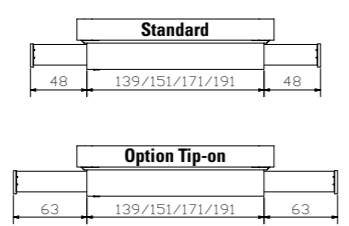

swiss bed concept

FUNCTION / COMFORT KIDS & GUESTS

Achten Sie auf FSC®-zertifizierte Produkte | Soyez attentifs aux produits certifiés FSC® | Look for FSC®-certified products

Trigo	Nachttisch	Table de nuit	Bedside table	Dimension cm
	Information Bettkasten Standard: gedämpfter Selbsteinzug Blumotion von BLUM Option: Öffnung Tip-On mit Vollauszug von BLUM	Information tiroir à literie Standard: système d'amortissement Blumotion de BLUM Option: ouverture Tip-On avec extension complète de BLUM	Information bed drawer Standard: soft closing runner Blumotion of BLUM Option: opening Tip-On with full extension of BLUM	48/43/55

Bellissimo	Bett, inklusive 2 Bettkästen	Lit, 2 Tiroirs à literie inclus	Bed, 2 Bed drawers included	Dimension cm
	Bettkasten mit gedämpftem Selbsteinzug Blumotion von BLUM. Breiten Längen Stauraum: 2 × 134 × 61 × 16 cm	Tiroirs avec système d'amortissement Blumotion de BLUM. Largeurs Longueurs Compartment de rangement : 2 × 134 × 61 × 16 cm	Drawers with soft closing runner Blumotion of BLUM. Widths Lengths Storage space: 2 × 134 × 61 × 16 cm	140, 160, 180, 200 200, 210, 220
Vola	 Kopfteil	Tête de lit	Headboard	140, 160, 180, 200