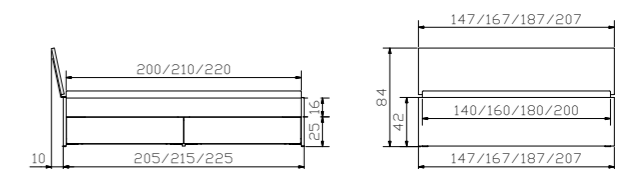

Dimension cm
Atrine	Kommode	Commode	Chest of drawers	90/49/85
Caja	Nachttisch	Table de nuit	Bedside table	48/41/16

				Dimension cm
Spazio	Bett, inklusive 2 Bettkästen	Lit, 2 Tiroirs à literie inclus	Bed, 2 bed drawers included	140, 160, 180, 200
	Breiten Längen	Largeurs Longueurs	Widths Lengths	200, 210, 220
Ozipo	Option (2er Set): Bettkästen	Option (set de 2): Tiroirs à literie	Option (set of 2): Bed drawers	200, 210, 220
Azio	Blenden siehe Seite 13.16	Panneaux voir page 13.16	Panels see page 13.16	200, 210, 220
Varus	Kopfteil	Tête de lit	Headboard	140, 160, 180, 200

Öffnung Tip-On mit Vollauszug bei Bettkästen optional erhältlich siehe Preisliste
Ouverture Tip-On avec extension complète des tiroirs disponible en option voir liste de prix
Opening Tip-On with full extension of bed drawers optional available see price-list

Bett Spazio, Kopfteil Varus und Nachttisch Caja in Buche massiv weiss deckend, lackiert, alle anderen Holzteile in MDF weiss | Lit Spazio, tête de lit Varus et table de nuit Caja en hêtre massif teinté blanc couvrant, laqué, toutes les autres parties en bois en mdf blanc | Bed Spazio, headboard Varus and bedside table Caja in solid beech white covering, lacquered, all other wooden parts in mdf white
Weitere Kopfteile siehe Register 1, Leselampen und Beimöbel siehe Register 2
Autres têtes de lit voir registre 1, lampes de lecture et accessoires voir registre 2
Further headboards see index 1, reading lamps and accessories see index 2