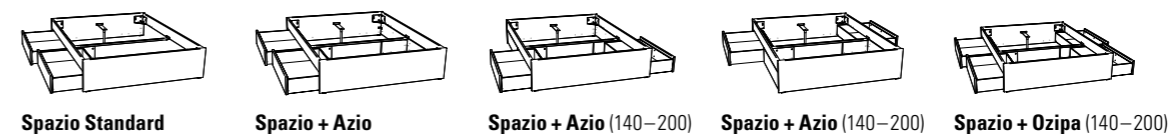

Dimension cm
Spazio	Bett, inklusive 2 Bettkästen Breiten Längen	Lit, 2 Tiroirs à literie inclus Largeurs Longueurs	Bed, 2 Bed drawers included Widths Lengths	90, 100, 120, 140, 160, 180, 200 200, 210, 220
Mido	Nachttisch	Table de nuit	Bedside table	40/35/10
Duetto	Kopfteil	Tête de lit	Headboard	90/100, 120, 140, 160, 180, 200
Arona	Kissen, Campos blanc 372	Coussins, Campos blanc 372	Cushions, Campos blanc 372	90/100, 120, 140, 160, 180/200