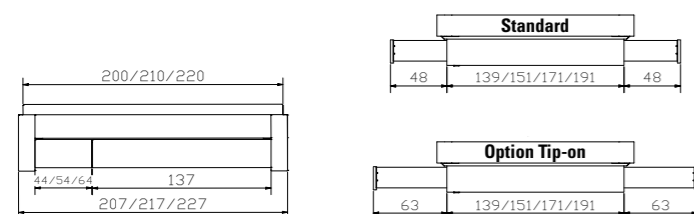

Weitere Kopfteile siehe Register 1, Beimöbel siehe Register 2
 Autres têtes de lit voir registre 1, accessoires voir registre 2
 Further headboards see index 1, accessories see index 2

Dimension cm

Coset	Sekretär	Secrétaire	Bureau	120/60/86
Vecio	Bank/Hocker	Banquette/Tabouret	Bench/Stool	110/27/45
Aida	Kommode	Commode	Chest of drawers	105/40/75
Caja	Nachttisch	Table de nuit	Bedside table	48/41/16
	Information Bettkasten Standard: gedämpfter Selbsteinzug Blumotion von BLUM Option: Öffnung Tip-On mit Vollauszug von BLUM	Information tiroir à literie Standard: système d'amortissement Blumotion de BLUM Option: ouverture Tip-On avec extension complète de BLUM	Information bed drawer Standard: soft closing runner Blumotion of BLUM Option: opening Tip-On with full extension of BLUM	

Dimension cm

Belluno	Bett, inklusive 2 Bettkästen. Breiten Längen	Lit, 2 Tiroirs à literie inclus Largeurs Longueurs	Bed, 2 Bed drawers included Widths Lengths	140, 160, 180, 200 200, 210, 220
	Stauraum: 2 × 134 × 61 × 16 cm	Compartment de rangement : 2 × 134 × 61 × 16 cm	Storage space: 2 × 134 × 61 × 16 cm	
Naturo L	Kopfteil	Tête de lit	Headboard	140, 160, 180, 200
Arona	Kissen, Casual carbon 334	Coussin, Casual carbon 334	Cushion, Casual carbon 334	140, 160, 180/200