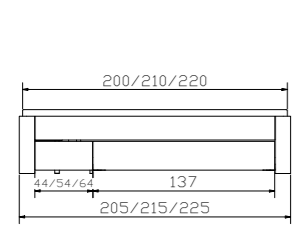

swiss bed concept

FUNCTION / COMFORT KIDS & GUESTS

Achten Sie auf FSC®-zertifizierte Produkte | Soyez attentifs aux produits certifiés FSC® | Look for FSC®-certified products

Trigo	Nachttisch	Table de nuit	Bedside table	Dimension cm
	Information Bettkasten Standard: gedämpfter Selbsteinzug Blumotion von BLUM Option: Öffnung Tip-On mit Vollauszug von BLUM	Information tiroir à literie Standard: système d'amortissement Blumotion de BLUM Option: ouverture Tip-On avec extension complète de BLUM	Information bed drawer Standard: soft closing runner Blumotion of BLUM Option: opening Tip-On with full extension of BLUM	48/43/55

Bellissimo	Bett, inklusive 2 Bettkästen	Lit, 2 Tiroirs à literie inclus	Bed, 2 Bed drawers included	Dimension cm
	Bettkasten mit gedämpftem Selbsteinzug Blumotion von BLUM. Breiten Längen Stauraum: 2 × 134 × 61 × 16 cm	Tiroirs avec système d'amortissement Blumotion de BLUM. Largeurs Longueurs Compartment de rangement : 2 × 134 × 61 × 16 cm	Drawers with soft closing runner Blumotion of BLUM. Widths Lengths Storage space: 2 × 134 × 61 × 16 cm	140, 160, 180, 200 200, 210, 220
Vola	 Kopfteil	Tête de lit	Headboard	140, 160, 180, 200