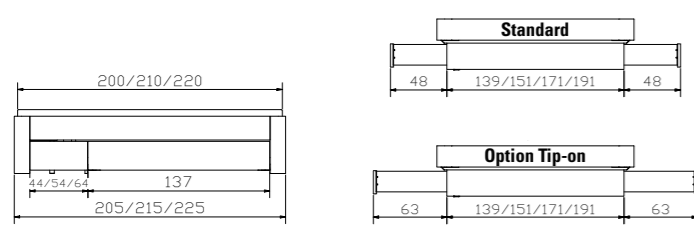

Dimension cm
Saceto	Stoff, Polyester grau	Tissu, Polyester gris	Tissue, Polyester grey	137/64/1
Covero	2er Set, Deckel weiss	Set à 2, Couvercle blanc	Set of 2, Cover white	137/64/1
	Information Bettkasten Standard: gedämpfter Selbsteinzug Blumotion von BLUM Option: Öffnung Tip-On mit Vollauszug von BLUM	Information tiroir à literie Standard: système d'amortissement Blumotion de BLUM Option: ouverture Tip-On avec extension complète de BLUM	Information bed drawer Standard: soft closing runner Blumotion of BLUM Option: opening Tip-On with full extension of BLUM	

				Dimension cm
Bellissimo	Bett, inklusive 2 Bettkästen Breiten Längen Stauraum: 2 × 134 × 61 × 16 cm	Lit, 2 Tiroirs à literie inclus Largeurs Longueurs Compartiment de rangement : 2 × 134 × 61 × 16 cm	Bed, 2 Bed drawers included Widths Lengths Storage space: 2 × 134 × 61 × 16 cm	
Vola	Kopfteil	Tête de lit	Headboard	140, 160, 180, 200
Caja	Nachttisch	Table de nuit	Bedside table	48/41/16

Bett Bellissimo, Kopfteil Vola und Nachttisch Caja in Buche massiv weiss deckend, lackiert, alle anderen Holzteile in weiss | Lit Bellissimo, tête de lit Vola et table de nuit Caja en hêtre massif blanc couvrant, laqué, toutes les autres parties en bois blanc | Bed Bellissimo, headboard Vola and bedside table Caja in solid beech white covered, lacquered, all other wooden parts in white

Weitere Kopfteile siehe Register 1, Beimöbel siehe Register 2
Autres têtes de lit voir registre 1, accessoires voir registre 2
Further headboards see index 1, accessories see index 2