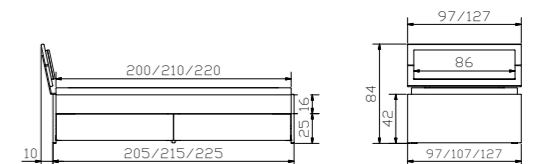

Alle Holzteile in Kernbuche natur geölt | Toutes les parties en bois en hêtre coeur rouge naturel, huilé | All wooden parts in heart beech natural oiled
Weitere Kopfteile siehe Register 1, Leselampen und Beimöbel siehe Register 2
Autres têtes de lit voir registre 1, lampes de lecture et accessoires voir registre 2
Further Headboards see index 1, reading lamps and accessories see index 2