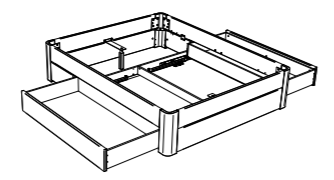

swiss bed concept

FUNCTION / COMFORT KIDS & GUESTS

Achten Sie auf FSC®-zertifizierte Produkte | Soyez attentifs aux produits certifiés FSC® | Look for FSC®-certified products

Trigo	Nachttisch	Table de nuit	Bedside table	Dimension cm
	Information Bettkasten Standard: gedämpfter Selbsteinzug Blumotion von BLUM Option: Öffnung Tip-On mit Vollauszug von BLUM	Information tiroir à literie Standard: système d'amortissement Blumotion de BLUM Option: ouverture Tip-On avec extension complète de BLUM	Information bed drawer Standard: soft closing runner Blumotion of BLUM Option: opening Tip-On with full extension of BLUM	48/43/55

Bellissimo	Bett, inklusive 2 Bettkästen	Lit, 2 Tiroirs à literie inclus	Bed, 2 Bed drawers included	Dimension cm
	Bettkasten mit gedämpftem Selbsteinzug Blumotion von BLUM. Breiten Längen Stauraum: 2 × 134 × 61 × 16 cm	Tiroirs avec système d'amortissement Blumotion de BLUM. Largeurs Longueurs Compartment de rangement : 2 × 134 × 61 × 16 cm	Drawers with soft closing runner Blumotion of BLUM. Widths Lengths Storage space: 2 × 134 × 61 × 16 cm	140, 160, 180, 200 200, 210, 220
Vola	 Kopfteil	Tête de lit	Headboard	140, 160, 180, 200