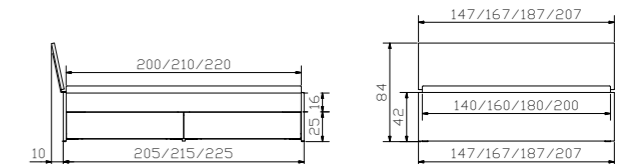

				Dimension cm
Spazio	 Bett, inklusive 2 Bettkästen Breiten Längen	Lit, 2 Tiroirs à literie inclus Largeurs Longueurs	Bed, 2 Bed drawers included Widths Lengths	140, 160, 180, 200 200, 210, 220
Ozipa	 Option (2er Set): Bettkästen	Option (set de 2): Tiroirs à literie	Option (set of 2): Bed drawers	
Azio	 Blenden siehe Seite 13.13	Panneaux voir page 13.13	Panels see page 13.13	200, 210, 220
Varus	 Kopfteil	Tête de lit	Headboard	140, 160, 180, 200
Varo	Kissen (2er Set) Alpina anthrazit 391	Coussins (set de 2) Alpina anthrazit 391	Cushions (set of 2) Alpina anthrazit 391	55/10/35

				Dimension cm
Ozipa	Option (2er Set): Bettkästen	Option (set de 2): Tiroirs à literie	Option (set of 2): Bed drawers	200, 210, 220
Ipa	Deckel (kopfseitig nicht mit Caja + Mido Nachttisch anwendbar)	Couvercles (inadapté pour table de nuit Caja + Mido côté tête)	Covers (inapplicable with Caja + Mido bedside table at head position)	64/98
Azio	Blenden siehe Seite 13.13	Panneaux voir page 13.13	Panels see page 13.13	200, 210, 220
	Bettkästen mit gedämpftem Selbststeinzug Blumotion von BLUM. Bettkästen: bei Länge 200 cm siehe Skizze ① bei Länge 210/220 cm siehe Skizze ②	Tiroirs avec système d'amortissement Blumotion de BLUM. Tiroir à literie : pour longueur 200 cm voir esquisse ① pour longueur 210/220 cm voir esquisse ②	Drawers with soft closing runner Blumotion of BLUM. Bed drawer: for length 200 cm see drawing ① for lengths 210/220 cm see drawing ②	