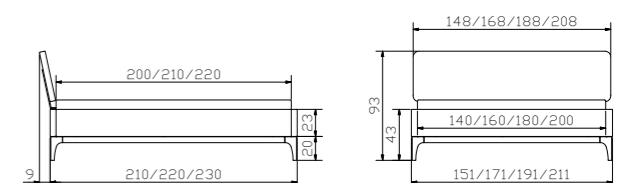

Dimension cm
Sola	Bank	Banquette	Bench	140/37/38
Topia	Kissen	Coussin	Cushion	140/37/10
Styly	Nachttisch	Table de nuit	Bedside table	43/43/48

				Dimension cm
Silenzio 23 + 28	Bett	Lit	Bed	140, 160, 180, 200
	Breiten	Largeurs	Widths	200, 210, 220
	Längen	Longueurs	Lengths	20
	Höhe	Hauteur	Height	
Suno	Kopfteil	Tête de lit	Headboard	140, 160, 180, 200

Alle Polsterteile in Fusio shell 750 | Toutes les parties rembourrées en Fusio shell 750 | All upholstery parts in Fusio shell 750

Alle Holzteile in Eiche bright, geölt | Toutes les parties en bois en chêne bright, huilé | All wooden parts in oak bright, oiled

Weitere Beimöbel siehe Register 2 | Autres accessoires voir registre 2 | Further accessories see index 2