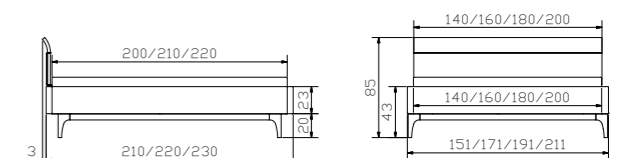

Dimension cm
Duetto	Kopfteil	Tête de lit	Headboard	140, 160, 180, 200
Lumo	Kissen	Coussin	Cushion	140, 160, 180/200
Ripo	Kopfteil	Tête de lit	Headboard	140, 160, 180, 200

				Dimension cm
Silenzio 23 + 28	Bett Breiten Längen Höhe	Lit Largeurs Longueurs Hauteur	Bed Widths Lengths Height	140, 160, 180, 200 200, 210, 220 20
Vola	Kopfteil	Tête de lit	Headboard	140, 160, 180, 200
Noma	Nachttisch	Table de nuit	Bedside table	48/43/39

Alle Polster Teile in Kitana grigio 602 | Toutes les parties rembourrées en Kitana grigio 602 | All upholstery parts in Kitana grigio 602

Silenzio, Kopfteile Vola nd Duetto in Eiche bright, geölt | Silenzio, tête de lit Vola et Duetto en chêne bright, huilé | Silenzio, Vola headboard and Duetto in oak bright, oiled

Noma Nachttisch in Eiche bianco, gebürstet, geölt | Noma table de nuit en chêne bianco, brossé, huilé | Noma bedside table in oak bianco, brushed, oiled

Weitere Beimöbel siehe Register 2 | Autres accessoires voir registre 2 | Further accessories see index 2