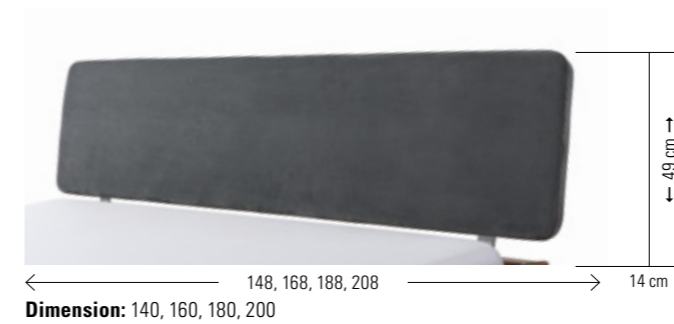

Kopfteile | Têtes de lit | Headboards

Suno