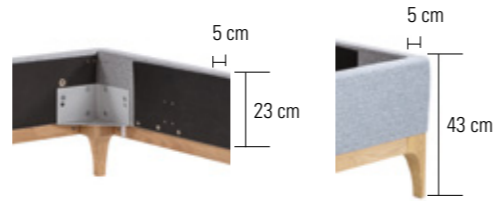

## Silenzio 23

**Breiten** | Largeurs | Widths:  
140, 160, 180, 200 cm  
**Längen** | Longueurs | Lengths:  
200, 210, 220 cm

**Einlegetiefe** | Hauteur encastrable | Insertion depth:  
23 cm