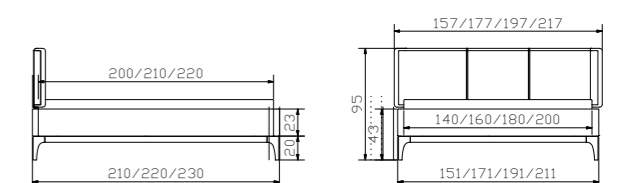

Dimension cm
Aska	Sekretär	Secrétaire	Bureau	120/60/85
Trigo	Nachttisch	Table de nuit	Bedside table	48/43/55

				Dimension cm
Silenzio 23 + 28	Bett	Lit	Bed	140, 160, 180, 200
	Breiten	Largeurs	Widths	200, 210, 220
	Längen	Longueurs	Lengths	20
	Höhe	Hauteur	Höhe	20
Obag	Kopfteil	Tête de lit	Headboard	140, 160, 180, 200

Alle Polsterteile in Capo linen 763 | Toutes les parties rembourrées en Capo linen 763 | All upholstery parts in Capo linen 763

Alle Holzteile in Nussbaum, geölt | Toutes les parties en bois en noyer, huilé | All wooden parts in walnut, oiled

Weitere Beimöbel siehe Register 2 | Autres accessoires voir registre 2 | Further accessories see index 2