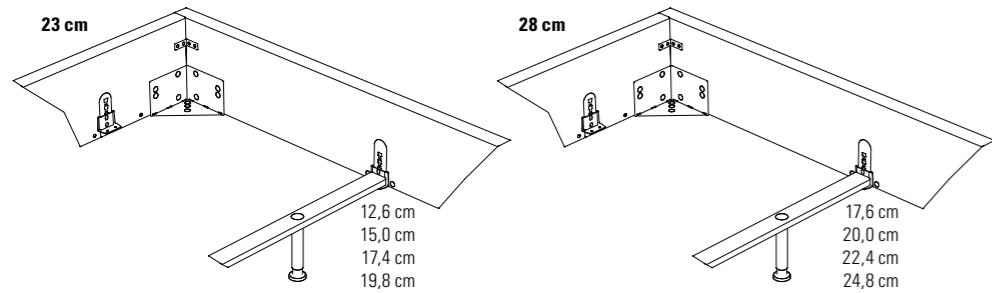

## Silenzio 23

**Breiten** | Largeurs | Widths:  
140, 160, 180, 200 cm  
**Längen** | Longueurs | Lengths:  
200, 210, 220 cm

**Einlegetiefe** | Hauteur encastrable | Insertion depth:  
23 cm

## Silenzio 28

**Breiten** | Largeurs | Widths:  
140, 160, 180, 200 cm  
**Längen** | Longueurs | Lengths:  
200, 210, 220 cm

**Einlegetiefe** | Hauteur encastrable | Insertion depth:  
28 cm

Bei allen Betten Silenzio 23/28 ist die Einlegetiefe in 4 verschiedenen Höhen standardmässig verstellbar. Midtraver-move ist bei allen Betten Silenzio 23/28 ab der Breite 160 cm inklusive.

Tous les lits Silenzio 23/28 ont une profondeur d'insertion réglable de 4 hauteurs différentes en standard. Midtraver-move est incluse avec tous les lits Silenzio 23/28 à partir de 160 cm de largeur.

All Silenzio 23/28 beds have an adjustable insertion depth of 4 different heights as standard. Midtraver-move is included with all Silenzio 23/28 beds from 160 cm width.