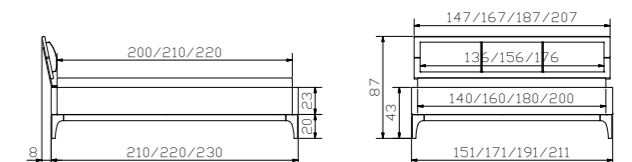

Dimension cm
Ripo	Kopfteil	Tête de lit	Headboard	140, 160, 180, 200
Suno	Kopfteil	Tête de lit	Headboard	140, 160, 180, 200

				Dimension cm
Silenzio 23 + 28	Bett Breiten Längen Höhe	Lit Largeurs Longueurs Hauteur	Bed Widths Lengths Height	140, 160, 180, 200 200, 210, 220 20
Duetto	Kopfteil	Tête de lit	Headboard	140, 160, 180, 200
Lumo	Kissen	Coussin	Cushion	140, 160, 180/200
Noma	Nachttisch	Table de nuit	Bedside table	48/43/39

Alle Polsterteile in Kitana anthrazit 604 | Toutes les parties rembourrées en Kitana anthrazit 604 | All upholstery parts in Kitana anthrazit 604

Alle Holzteile in Nussbaum, geölt | Toutes les parties en bois en noyer, huilé | All wooden parts in walnut, oiled

Weitere Beimöbel siehe Register 2 | Autres accessoires voir registre 2 | Further accessories see index 2