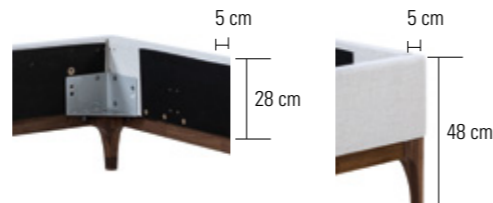

## Silenzio 23

**Breiten** | Largeurs | Widths:  
140, 160, 180, 200 cm  
**Längen** | Longueurs | Lengths:  
200, 210, 220 cm

**Einlegetiefe** | Hauteur encastrable | Insertion depth:  
23 cm

## Silenzio 28

**Breiten** | Largeurs | Widths:  
140, 160, 180, 200 cm  
**Längen** | Longueurs | Lengths:  
200, 210, 220 cm

**Einlegetiefe** | Hauteur encastrable | Insertion depth:  
28 cm

Bei allen Betten Silenzio 23/28 ist die Einlegetiefe in 4 verschiedenen Höhen standardmässig verstellbar. Midtraver-move ist bei allen Betten Silenzio 23/28 ab der Breite 160 cm inklusive.