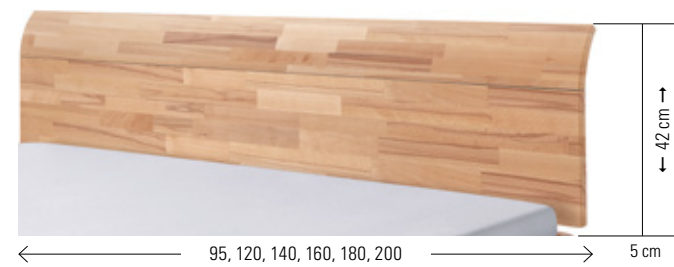

Box = bottom incl., handling see pages 8.18/19
for Practico-Ron box:
Slats **Ultrafree-Lift KF**
Head/footpiece adjustable
Frame, height 7 cm and 28 slats are of beech veneer board
Total height 11 cm

Slats **Econom-move**
Not adjustable
Frame, height 6 cm and 28 slats are of beech veneer board
Total height 9 cm

Betrahmen
Cadre de lit | Bedframe

Cielo
Baldachin | Baldachin | Canopy

Kopfteil
Tête de lit | Headboard

Kopfteile | Têtes de lit | Headboards

Duetto

Dimension: 90/100, 120, 140, 160, 180, 200

Vola

Dimension: 90/100, 120, 140, 160, 180, 200