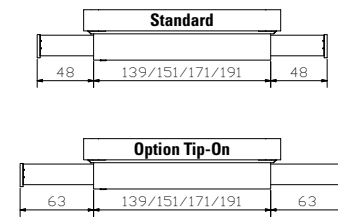

Bettkasten in weiss oder anthrazit (Boden weiss)

Voraussetzung
Bettfusshöhe von mindestens 20cm erforderlich

Optionen
Deckel Covero in weiss, Stoffabdeckung Saceto in Polyester grau.

Lovie-Ron Box + Saceto
140-200 cm 2 Schubladen | 2 Tiroirs | 2 Drawers

Stauraum | Compartiment de rangement | Storage space: 2 × 134 × 61 × 16 cm