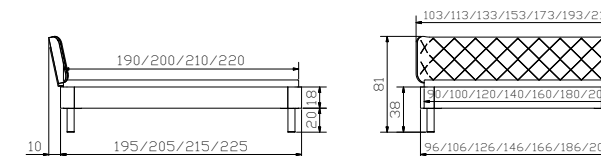

Dimension cm

Sigma	Kommode	Commode	Chest of drawers	120/49/76
Sima 10	Füsse	Pieds	Feet	
Sola	Bank	Banquette	Bench	140/37/38
Topia	Kissen, Casual cognac 332	Coussin, Casual cognac 332	Cushion, Casual cognac 332	140/37/10
Noma	Nachttisch	Table de nuit	Bedside table	48/43/39
Boa chrom	Leselampe (2er Set) 12V DC, 12 LED warm	Lampe de lecture (set de 2) 12V DC, 12 LED warm	Reading lamp (set of 2) 12V DC, 12 LED warm	

Dimension cm

Syma 18	Rahmen Breiten Längen	Cadre Largeurs Longueurs	Frame Widths Lengths	90, 100, 120, 140, 160, 180, 200 190, 200, 210, 220
Syko chrom	Eckteile/Füsse Höhen	Pièces d'angles/pieds Hauteurs	Corner pieces/feet Heights	20, 25, 30
Gabo	Kopfteil, Casual cognac 332 siehe Register 1	Tête de lit, Casual cognac 332 voir registre 1	Headboard, Casual cognac 332 see index 1	90, 100, 120, 140, 160, 180, 200
Roll-Box	Bettkasten, weiss Höhen	Tiroir de lit, blanc hauteurs	Bed drawer, white heights	137/67 20, 25

Alle Holzteile in Buche weiss deckend, lackiert | Toutes les parties en bois en hêtre blanc couvrant, laqué | All wooden parts in beech white covered, lacquered
Leselampen und weitere Beimöbel siehe Register 2 | Lampes de lecture et autres accessoires voir registre 2 | Reading lamps and further accessories see index 2