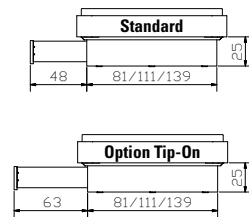

Bettkasten mit Holzkufe | Tiroirs de lit avec patins en bois | Bed drawers with wooden vat

Lovie-Ron Box + Covero
90-140 cm 1 Schublade | 1 Tiroir | 1 Drawer

Stauraum | Compartiment de rangement | Storage space: 134 × 61 × 16 cm