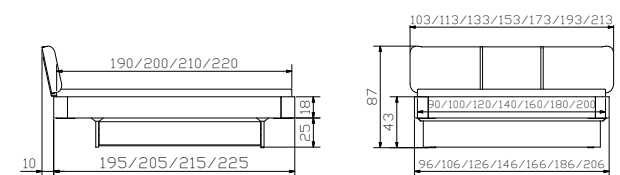

Alle Holzteile in Buche weiss deckend, lackiert
Toutes les parties en bois en hêtre blanc couvrant, laqué
All wooden parts in beech white covered, lacquered

Weitere Beimöbel siehe Register 2 | Autres accessoires voir registre 2 | Further accessories see index 2