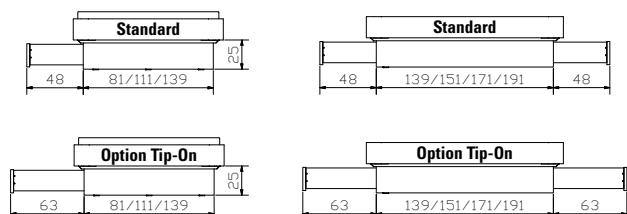

Dimension cm	
Lovie-Ron Box	1 Bettkasten	1 Tiroir de lit	1 Bed drawer	90, 100, 120, 140	
	Breiten	Largeurs	Widths		
	2 Bettkästen	2 Tiroirs de lit	2 Bed drawers	140, 160, 180, 200	
	Breiten	Largeurs	Widths		
	Höhe	Hauteur	Height	25	

				Dimension cm	
Syma 18	Rahmen	Cadre	Frame	90, 100, 120, 140, 160, 180, 200	
	Breiten	Largeurs	Widths	190, 200, 210, 220	
	Längen	Longueurs	Lengths		
Boga	Kopfteil, Fusio shell 750 siehe Register 1	Tête de lit, Fusio shell 750 voir registre 1	Headboard, Fusio shell 750 see index 1	90, 100, 120, 140, 160, 180, 200	
Sigma	Kommode	Commode	Chest of drawers	120/49/86	
Sima 20	Füsse	Pieds	Feet		
Noma	Nachttisch	Table de nuit	Bedside table	48/43/47	
Sima 10	Füsse	Pieds	Feet		

Alle Holzteile in Buche weiss deckend, lackiert
Toutes les parties en bois en hêtre blanc couvrant, laqué
All wooden parts in beech white covered, lacquered

Weitere Beimöbel siehe Register 2 | Autres accessoires voir registre 2 | Further accessories see index 2