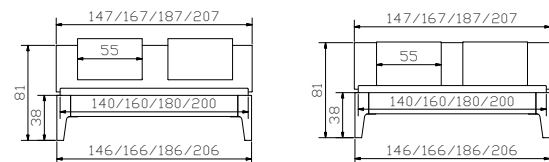

Dimension cm
Varus	Kopfteil	Tête de lit	Headboard	140, 160, 180, 200
Varo	Kissen (2er Set) Campos blanc 372	Coussins (set de 2) Campos blanc 372	Cushions (set of 2) Campos blanc 372	55/10/35
Varus	Kopfteil	Tête de lit	Headboard	140, 160, 180, 200
Suny	Kissen (2er Set) Campos blanc 372	Coussins (set de 2) Campos blanc 372	Cushions (set of 2) Campos blanc 372	55/6/40
Smart white	Leselampen (2er Set) weiss 12V DC, 30 LED warm	Lampe de lecture (set de 2) blanc 12V DC, 30 LED warm	Reading lamp (set of 2) white 12V DC, 30 LED warm	

				Dimension cm
Syma 18	Rahmen Breiten Längen	Cadre Largeurs Longueurs	Frame Widths Lengths	140, 160, 180, 200 190, 200, 210, 220
Xylo	Eckfüsse Höhen	Pieds d'angles Hauteurs	Corner feet Heights	20(38), 25(43), 30(48)
Varus	Kopfteil	Tête de lit	Headboard	140, 160, 180, 200
Ravo	Kissen Campos blanc 372	Coussin Campos blanc 372	Cushion Campos blanc 372	140, 160, 180, 200
Noma	Nachtisch	Table de nuit	Bedside table	48/43/39

Alle Holzteile in Kernbuche natur, geölt | Toutes les parties en bois en hêtre cœur rouge naturel, huilé | All wooden parts in heart beech natural, oiled
Leselampen und weitere Beimöbel siehe Register 2 | Lampes de lecture et autres accessoires voir registre 2 | Reading lamps and further accessories see index 2