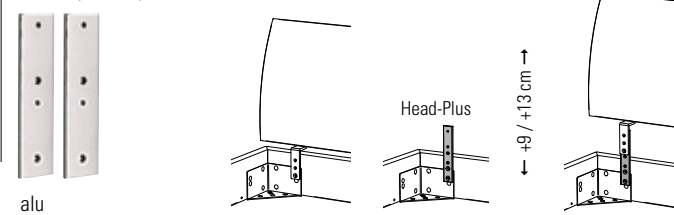

Varus

Dimension: 140, 160, 180, 200

Adapter | Adaptateur | Adapter

Bei hohen Matratzen kann mit dem Verlängerungsadapter das Kopfteil erhöht werden. | La tête de lit peut être rehaussée avec l'adaptateur lorsque le matelas est plus épais. | With the extension adapter the headboard can be extended if mattresses are high.

Head-Plus (2er Set | set de 2 | set of 2)
Metall | Métal | Metal

gepolstert | rembourrées | upholstered

Cemoa*

Dimension: 90, 100, 120, 140, 160, 180, 200 (90–120 = 1 Kissen | Coussin | Cushion)

Gewünschte Liegefläche (Länge) = zu bestellende Bettrahmenlänge
Surface de couchage souhaitée (longueur) = longueur de cadre de lit à commander
Desired mattress lying area (length) = length of bedframe to be ordered
190 = 200
200 = 210
210 = 220