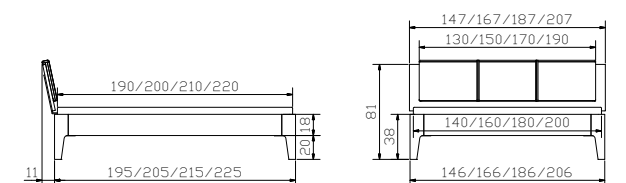

Dimension cm
Varus	Kopfteil	Tête de lit	Headboard	140, 160, 180, 200
Varo	Kissen (2er Set) Campos blanc 372	Coussins (set de 2) Campos blanc 372	Cushions (set of 2) Campos blanc 372	55/10/35
Varus	Kopfteil	Tête de lit	Headboard	140, 160, 180, 200
Suny	Kissen (2er Set) Campos blanc 372	Coussins (set de 2) Campos blanc 372	Cushions (set of 2) Campos blanc 372	55/6/40
Smart white	Leselampen (2er Set) weiss 12V DC, 30 LED warm	Lampe de lecture (set de 2) blanc 12V DC, 30 LED warm	Reading lamp (set of 2) white 12V DC, 30 LED warm	

				Dimension cm
Syma 18	Rahmen Breiten Längen	Cadre Largeurs Longueurs	Frame Widths Lengths	140, 160, 180, 200 190, 200, 210, 220
Xylo	Eckfüsse Höhen	Pieds d'angles Hauteurs	Corner feet Heights	20(38), 25(43), 30(48)
Varus	Kopfteil	Tête de lit	Headboard	140, 160, 180, 200
Ravo	Kissen Campos blanc 372	Coussin Campos blanc 372	Cushion Campos blanc 372	140, 160, 180, 200
Noma	Nachtisch	Table de nuit	Bedside table	48/43/39

Alle Holzteile in Kernbuche natur, geölt | Toutes les parties en bois en hêtre cœur rouge naturel, huilé | All wooden parts in heart beech natural, oiled
Leselampen und weitere Beimöbel siehe Register 2 | Lampes de lecture et autres accessoires voir registre 2 | Reading lamps and further accessories see index 2