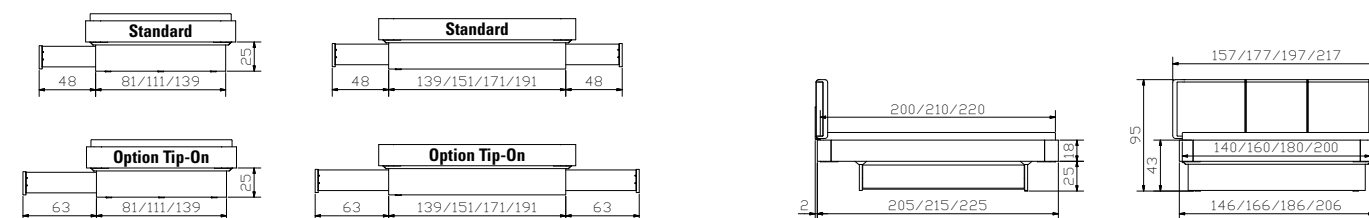

Dimension cm
Ripo	Kopfteil, Tocco creme 711 siehe Register 1	Tête de lit, Tocco creme 711 voir registre 1	Headboard, Tocco creme 711 see index 1	90, 100, 120, 140, 160, 180, 200
Covero	Deckel weiss	Couvercle blanc	Cover white	137/64/1
	Information Bettkasten Standard: gedämpfter Selbsteinzug Blumotion von BLUM Option: Tip-On-Öffnung mit Vollauszug von BLUM	Information tiroir à literie Standard: système d'amortissement Blumotion de BLUM Option: ouverture Tip-On avec extension complète de BLUM	Information bed drawer Standard: soft closing runner Blumotion of BLUM Option: opening Tip-On with full extension of BLUM	

				Dimension cm
Syma 18	Rahmen Breiten Längen	Cadre Largeurs Longueurs	Frame Widths Lengths	140, 160, 180, 200 190, 200, 210, 220
Lovie-Ron Box	1 Bettkasten Breiten 2 Bettkästen Breiten Höhe	1 Tiroir de lit Largeurs 2 Tiroirs de lit Largeurs Hauteur	1 Bed drawer Widths 2 Bed drawers Widths Height	140 140, 160, 180, 200 25
Obag	Kopfteil, Capo linen 763 siehe Register 1	Tête de lit, Capo linen 763 voir registre 1	Headboard, Capo linen 763 see index 1	140, 160, 180, 200
Noma	Nachttisch	Table de nuit	Bedside table	48/43/39
Sigma	Kommode	Commode	Chest of drawers	120/49/71

Alle Holzteile in Kernbuche natur, geölt oder Buche weiss deckend, lackiert | Toutes les parties en bois en hêtre cœur rouge naturel huilé ou hêtre blanc couvrant, laqué | All wooden parts in heart beech natural, oiled or beech white covered, lacquered

Weitere Beimöbel siehe Register 2 | Autres accessoires voir registre 2 | Further accessories see index 2