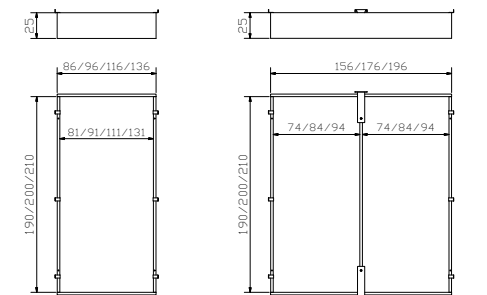

Econom-move

Box = fond inclus, utilisation voir pages 8.18/19
pour box Practico-Ron :
Sommier **Ultrafree-Lift KF**
Tête et pied réglables
Cadre, hauteur 7 cm et 28 lattes en hêtre multiplis
Hauteur totale 11 cm

Sommier **Econom-move**
Non réglable
Cadre, hauteur 6 cm et 28 lattes en hêtre multiplis
Hauteur totale 9 cm

Pistons à gaz et toute la quincaillerie inclus

Détails pour Ultrafree-Lift KF et Econom-move
voir registre 14, page 14.8

Stauraum | Compartiment de rangement | Storage space

90 × 200/210/220	=	81 × 190/200/210 × 24 cm
100 × 200/210/220	=	91 × 190/200/210 × 24 cm
120 × 200/210/220	=	111 × 190/200/210 × 24 cm
140 × 200/210/220	=	131 × 190/200/210 × 24 cm
160 × 200/210/220	=	74 × 190/200/210 × 24 (2 x) cm
180 × 200/210/220	=	84 × 190/200/210 × 24 (2 x) cm
200 × 200/210/220	=	94 × 190/200/210 × 24 (2 x) cm