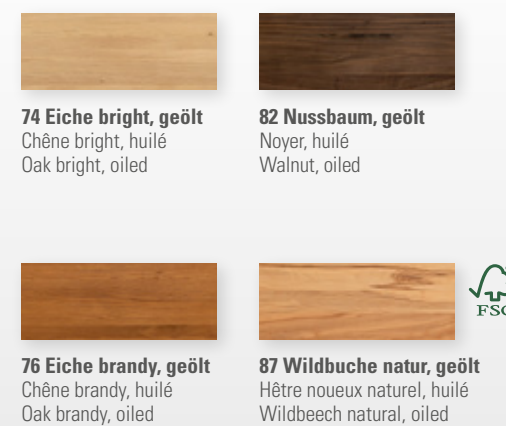

Kombinationsbeispiele und techn. Informationen
Exemples et informations
Examples and informations

STANDARD

OPTION

Leg 8 cm Jone 10 cm Cila 10 cm

STANDARD

Alu
Griff zu Folienfronten
Poignée pour façades en mélaminé
Handle for foil fronts