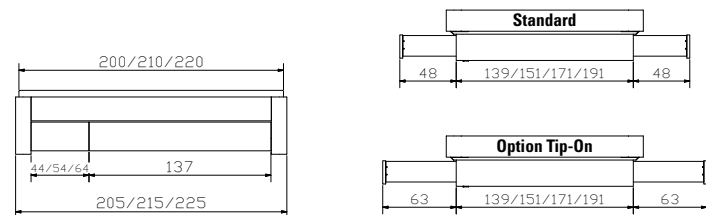

Trigo	Nachttisch	Table de nuit	Bedside table	Dimension cm
	Information Bettkasten Standard: gedämpfter Selbsteinzug Blumotion von BLUM Option: Tip-On-Öffnung mit Vollauszug von BLUM	Information tiroir à literie Standard: système d'amortissement Blumotion de BLUM Option: ouverture Tip-On avec extension complète de BLUM	Information bed drawer Standard: soft closing runner Blumotion of BLUM Option: opening Tip-On with full extension of BLUM	48/43/55

Bellissimo	Bett, inklusive 2 Bettkästen	Lit, 2 tiroirs à literie inclus	Bed, 2 bed drawers included	Dimension cm
	Bettkasten mit gedämpftem Selbsteinzug Blumotion von BLUM. Breiten Längen Stauraum: 2 × 134 × 61 × 16 cm	tiroirs avec système d'amortissement Blumotion de BLUM. Largeurs Longueurs Compartment de rangement : 2 × 134 × 61 × 16 cm	drawers with soft closing runner Blumotion of BLUM. Widths Lengths Storage space: 2 × 134 × 61 × 16 cm	140, 160, 180, 200 200, 210, 220
Vola	Kopfteil	Tête de lit	headboard	140, 160, 180, 200

Alle Holzteile in Kernbuche natur geölt | Toutes les parties en bois en hêtre coeur rouge naturel, huilé | All wooden parts in heart beech natural, oiled
Weitere Beimöbel siehe Register 2 | Autres accessoires voir registre 2 | Further accessories see index 2