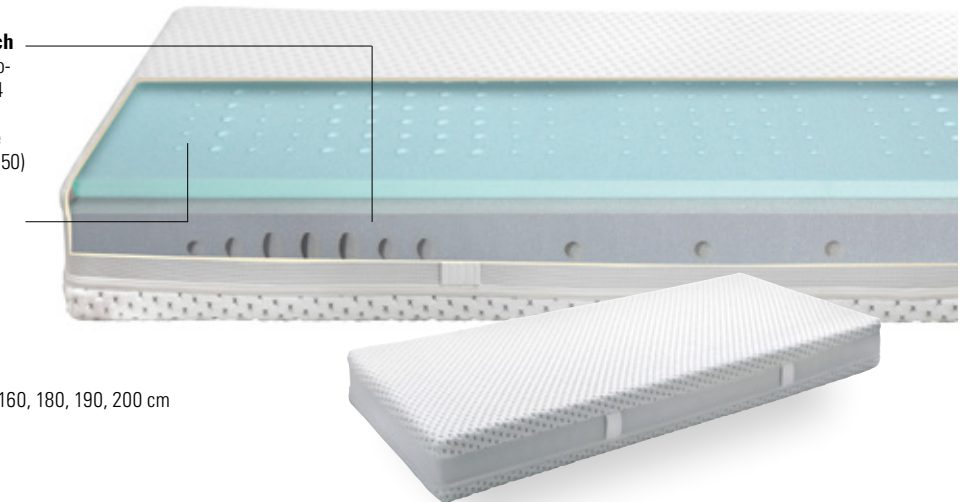

Breiten | Largeurs | Widths 80, 90, 100, 120, 140, 160, 180, 190, 200 cm

Längen | Longueurs | Lengths 200, 210, 220 cm

Höhe | Hauteur | Height 21 cm

Ultramotion

7-Zonen-Kaltschaum-Tröpfchenkern mit Querbelüftung und Schulterzone, Höhe 20 cm in den Härtegraden H2 (RG 53), H3 (RG 53) und H4 (RG 45) erhältlich

7-zones noyau de gouttelettes en mousse froide avec ventilation transversale et zone pour les épaules, hauteur 20 cm disponible dans les degrés de fermeté f2 (densité 53), f3 (densité 53) et f4 (densité 45)
7-zones cold foam droplet core with lateral ventilation and shoulder zone, height 20 cm available in the degrees of hardness H2 (density 53), H3 (density 53) and H4 (density 45)