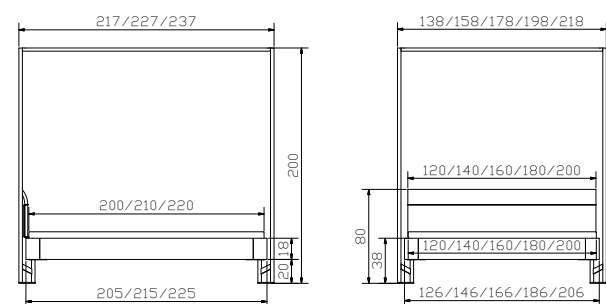

Breiten | Largeurs | Widths 80, 90, 100, 120, 140, 160, 180, 190, 200 cm

Längen | Longueurs | Lengths 200, 210, 220 cm

Höhe | Hauteur | Height 23 cm

Informationen zu Matratzenbezügen und weitere Lattenroste und Matratzen siehe Register 14

Dimension cm

Syma 18	Rahmen Breiten Längen	Cadre Largeurs Longueurs	Frame Widths Lengths	120, 140, 160, 180, 200 200, 210, 220
Cielo-Ron anthracit	Baldachin Breiten Längen Höhe	Baldaqin Largeurs Longueurs Hauteur	Canopy Widths Lengths Height	120, 140, 160, 180, 200 200, 210, 220 20
Vela	Baldachin-Tuch, Baumwolle weiss Breiten Länge	Tissu de baldaquin, coton blanc Largeurs Longueur	Canopy cloth, cotton white Widths Length	120, 140, 160, 180, 200 200
Vola	Kopfteil	Tête de lit	Headboard	120, 140, 160, 180, 200