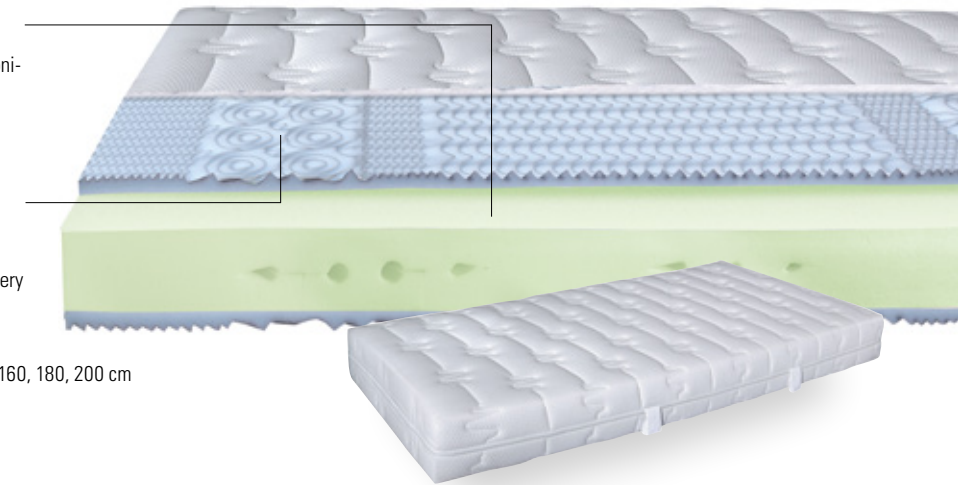

Matratzen | Matelas | Mattresses

Novo

7-Zonen-Kaltschaumkern, Höhe 8 cm in Härtegrad H3 (RG 35) erhältlich

7-zones noyau en mousse froide, hauteur 8 cm disponible dans le degré de fermeté f3 (densité 35)
7-zones core cold foam, height 8 cm available in the degree of hardness H3 (density 35)

Optimale Unterstützung durch 7-Zonen-Kaltschaum-Noppenprofil in 2.5 cm Stärke

Soutien optimal grâce à une mousse 7-zones froide à picots 2.5 cm
Optimum support through 7-zones cold foam upholstery 2.5 cm with nobs

Breiten | Largeurs | Widths 80, 90, 100, 120, 140, 160, 180, 200 cm

Längen | Longueurs | Lengths 200, 210, 220 cm

Höhe | Hauteur | Height 16 cm

Ultraconfort

7-Zonen-Kaltschaumkern, Höhe 12 cm in den Härtegraden H3 (RG 45) und H4 (RG 50) erhältlich

7-zones noyau en mousse froide, hauteur 12 cm disponible dans les degrés de fermeté f3 (densité 45) et f4 (densité 50)
7-zones core cold foam, height 12 cm available in the degrees of hardness H3 (density 45) and H4 (density 50)

Optimale Unterstützung und Klimatisierung durch 4 cm Soft-Kaltschaum-Auflage RG 60

Soutien optimal et climatisation idéale grâce à une mousse froide souple 4 cm densité 60
Optimum support and climate regulation through 4 cm soft cold foam upholstery density 60