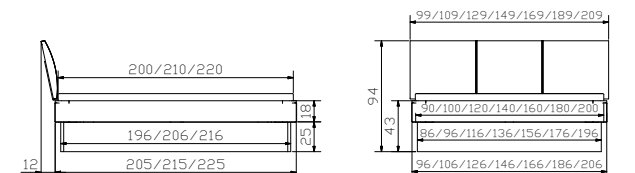

Dimension cm
Sola	Bank	Banquette	Bench	140/37/38
Vano	Kissen, Kitana beige 600	Coussin, Kitana beige 600	Cushion, Kitana beige 600	136/34/4
Claudio alu	Herrendiener	Valet	Dressboy	45/28/107
Noma	Nachttisch	Table de nuit	Bedside table	48/43/39

				Dimension cm
Syma 18	Rahmen Breiten Längen	Cadre Largeurs Longueurs	Frame Widths Lengths	90, 100, 120, 140, 160, 180, 200 200, 210, 220
Practico-Ron Box	Breiten Längen Höhe	Largeurs Longueurs Hauteur	Widths Lengths Height	90, 100, 120, 140, 160, 180, 200 200, 210, 220 25
Ripo	Kopfteil, Kitana beige 600 siehe Register 1	Tête de lit, Kitana beige 600 voir registre 1	Headboard, Kitana beige 600 see index 1	90, 100, 120, 140, 160, 180, 200

Alle Holzteile in Kernbuche natur, geölt | Toutes les parties en bois en hêtre cœur rouge naturel huilé | All wooden parts in heart beech natural, oiled
Weitere Beimöbel siehe Register 2 | Autres accessoires voir registre 2 | Further accessories see index 2