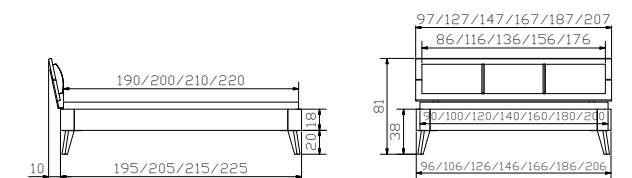

Dimension cm
Sigma Sima 10	Kommode Füße	Commode Pieds	Chest of drawers Feet	120/49/76
Circo 44	Nachttisch	Table de nuit	Bedside table	Ø 45/44
Snake alu	Leselampen (2er Set) 12V DC, 6 LED	Lampe de lecture (set de 2) 12V DC, 6 LED	Reading Lamp (set of 2) 12V DC, 6 LED	

				Dimension cm
Syma 18	Rahmen Breiten Längen	Cadre Largeurs Longueurs	Frame Widths Lengths	140, 160, 180, 200 190, 200, 210, 220
Masito	Eckteile/Füße Höhen	Pièces d'angles/pieds Hauteurs	Corner pieces/feet Heights	20, 25
Duetto Lumo	Kopfteil Kissen, Kitana grigio 602	Tête de lit Coussin, Kitana grigio 602	Headboard Cushion, Kitana grigio 602	90/100, 120, 140, 160, 180, 200 90/100, 120, 140, 160, 180/200

Alle Holzteile in Kernbuche natur, geölt | Toutes les parties en bois en hêtre cœur rouge naturel, huilé | All wooden parts in heart beech natural, oiled
Leselampen und weitere Beimöbel siehe Register 2 | Lampes de lecture et autres accessoires voir registre 2 | Reading lamps and further accessories see index 2