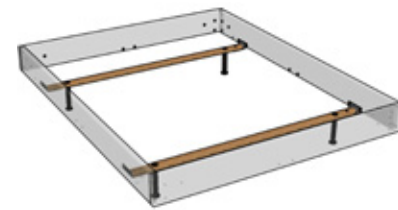

Syma 18

Breiten | Largeurs | Widths:
90, 100, 120, 140, 160, 180, 200 cm

Längen | Longueurs | Lengths:
190, 200, 210, 220 cm

Einlegetiefe | Hauteur encastrable | Insertion depth:
18 cm

Traversen | Traverses | Bars

We recommend basically the insertion of Crosstraver (central cross bar) or Midtraver (central bar).

Crosstraver
Quertraverse | Traverse transversale | Central cross bar

Für alle Bettbreiten | Pour toutes les largeurs de lit | For all bed widths

Crosstraver-Twin
Quertraversen | Traverses transversales | Cross bars

Für alle Bettbreiten | Pour toutes les largeurs de lit | For all bed widths

Midtraver
Längstraverse | Traverse centrale | Central bar