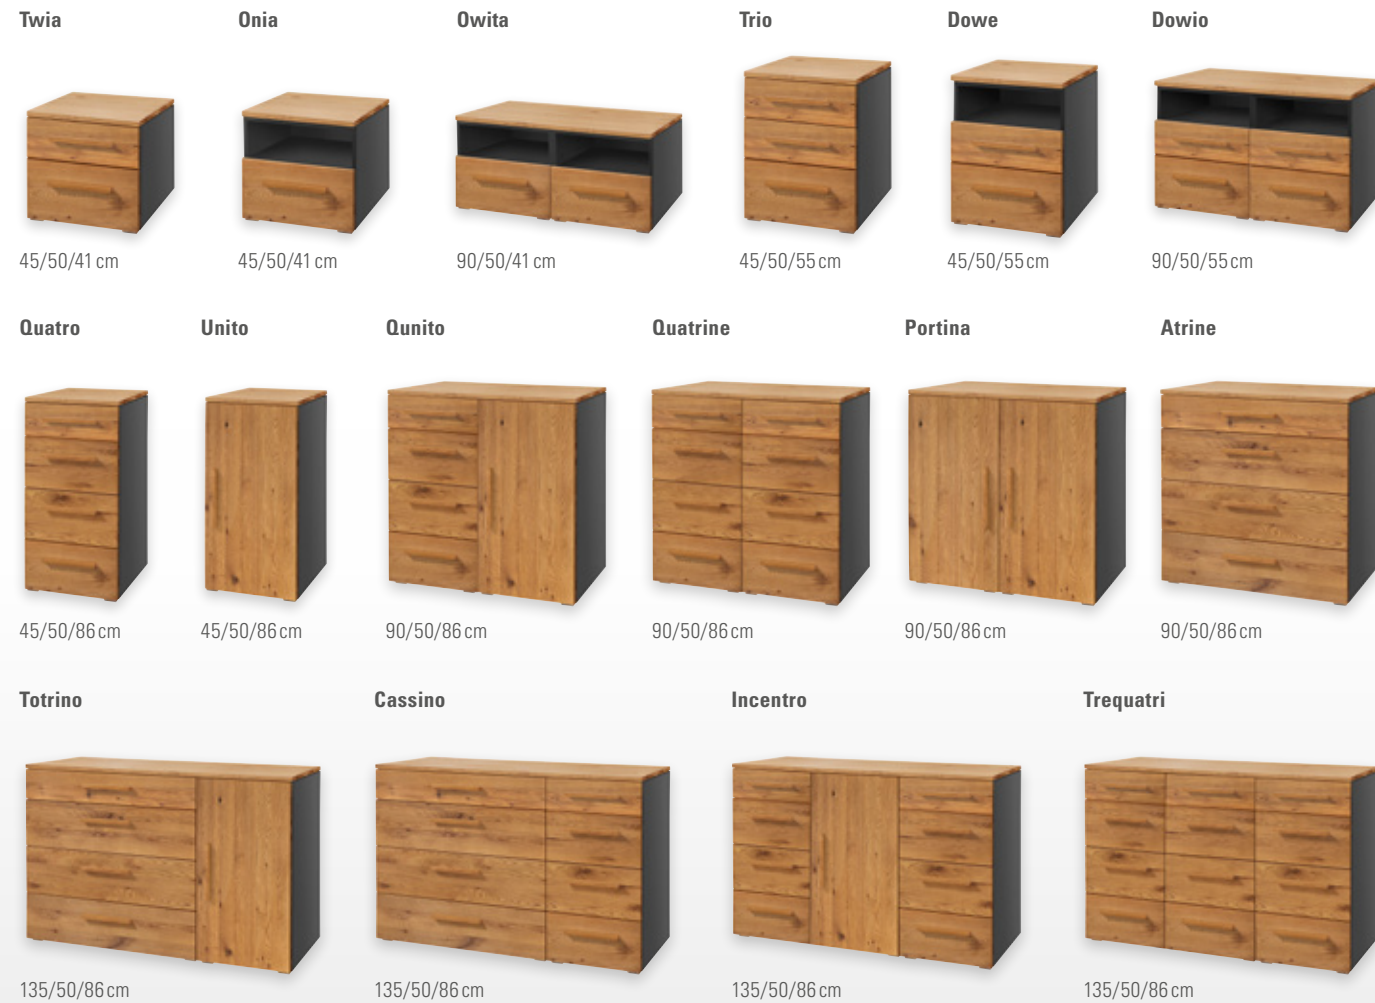

Beimöbel | Accessoires | Accessories

Füsse | Pieds | Feet = Option zu | pour | for Noma, Trigo, Sigma Sima 10/20

Griffe | Poignées | Handles

Ausführungen | Exécutions | Executions

Holz | Bois | Wood

selezione

01

MODELLAUSWAHL

Sélection du modèle | Model selection

02

KORPUS

Caisson | Body

03

TOP/FRONT

Farben | Couleurs | Colours

04

GRIFFE

Poignées | Handles

Stellen Sie sich Ihr Wunsch-Beimöbel nach Ihrem Geschmack zusammen: Der Korpus (Abb. 02), in zwei verschiedenen Farbvarianten, lässt sich zu den Front- und Top-Covern (Abb. 03) in acht Holz- und Farbausführungen kombinieren. Die Beimöbel können zerlegt oder teilmontiert bestellt werden. Bei zusammengesetzten Möbeln (z. B. Qunito, Incentro, ...) muss der Deckel noch montiert werden. Bei Kommoden mit Türen ist jeweils ein Einlegeboden vorhanden, Türöffnung nach links oder rechts möglich. Zusätzliche Böden sind erhältlich.