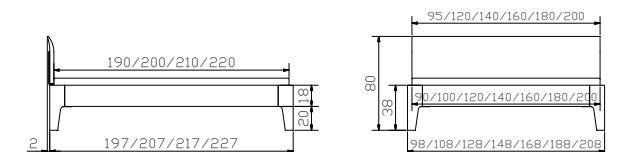

Dimension cm

Sola	Bank	Banquette	Bench	140/37/38
Vano	Kissen, Boucle fresco 772	Coussin, Boucle fresco 772	Cushion, Boucle fresco 772	136/34/4
Aska	Sekretär	Secrétaire	Bureau	120/60/85
Caja	Nachttisch	Table de nuit	Bedside table	48/41/16
Smart white	Leselampe (2er Set) 12V DC, 30 LED warm	Lampe de lecture (set de 2) 12V DC, 30 LED warm	Reading lamp (set of 2) 12V DC, 30 LED warm	

Dimension cm

Syma 18	Rahmen Breiten Längen	Cadre Largeurs Longueurs	Frame Widths Lengths	90, 100, 120, 140, 160, 180, 200 190, 200, 210, 220
Xylo	Eckfüsse Höhen	Pieds d'angles Hauteurs	Corner feet Heights	20(38), 25(43), 30(48)
Vola	Kopfteil	Tête de lit	Headboard	90/100, 120, 140, 160, 180, 200

Alle Holzteile in Buche weiss deckend, lackiert | Toutes les parties en bois en hêtre blanc couvrant, laqué | All wooden parts in beech white covered, lacquered
Leselampen und weitere Beimöbel siehe Register 2 | Lampes de lecture et autres accessoires voir registre 2 | Reading lamps and further accessories see index 2