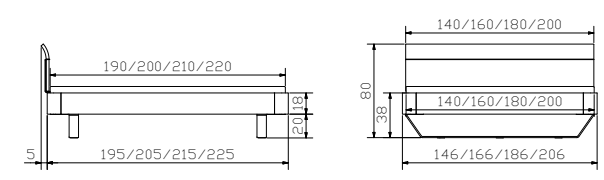

Dimension cm		
Syma 18	Rahmen Breiten Längen	Cadre Largeurs Longueurs	Frame Widths Lengths
			140, 160, 180, 200
			190, 200, 210, 220
Slitto anthracit	Eckteile/Füße Breiten Höhen	Pièces d'angles/pieds Largeurs Hauteurs	Corner pieces/feet Lengths Heights
			140, 160, 180, 200
			20, 25
Vola	Kopfteil	Tête de lit	Headboard
			140, 160, 180, 200
Caja	Nachttisch	Table de nuit	Bedside table
			48/41/16
Sigma	Kommode	Commode	Chest of drawers
			105/49/71
Aska	Sekretär	Secrétaire	Bureau
			120/60/85