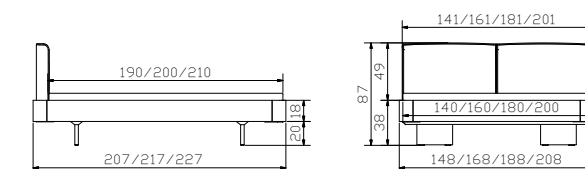

Dimension cm

Sola	Bank	Banquette	Bench	140/37/38
Topia	Kissen, Kitana nougat 601	Coussin, Kitana nougat 601	Cushion, Kitana nougat 601	140/37/10
Circo 44	Nachttisch	Table de nuit	Bedside table	∅ 45/44

Dimension cm

Syma 18	Rahmen Breiten Längen	Cadre Largeurs Longueurs	Frame Widths Lengths	90, 100, 120, 140, 160, 180, 200 190(200), 200(210), 210(220)
Airo	Eckteile/Füße Breiten Höhe	Pièces d'angles/pieds Largeurs Hauteur	Corner pieces/feet Lengths Height	90, 100, 120, 140, 160, 180, 200 20
Cemoa	Kopfteil, Kitana nougat 601 hat Einfluss auf Bettlänge siehe Seite 8.8	Tête de lit, Kitana nougat 601 a un impact sur la longueur du lit voir page 8.8	Headboard, Kitana nougat 601 affects the length of bed see page 8.8	90, 100, 120, 140, 160, 180, 200 90 – 120 = 1 Kissen/Coussin/ Cushion

Alle Holzteile in Buche weiss deckend, lackiert | Toutes les parties en bois en hêtre blanc couvrant, laqué | All wooden parts in beech white covered, lacquered
Weitere Beimöbel siehe Register 2 | Autres accessoires voir registre 2 | Further accessories see index 2