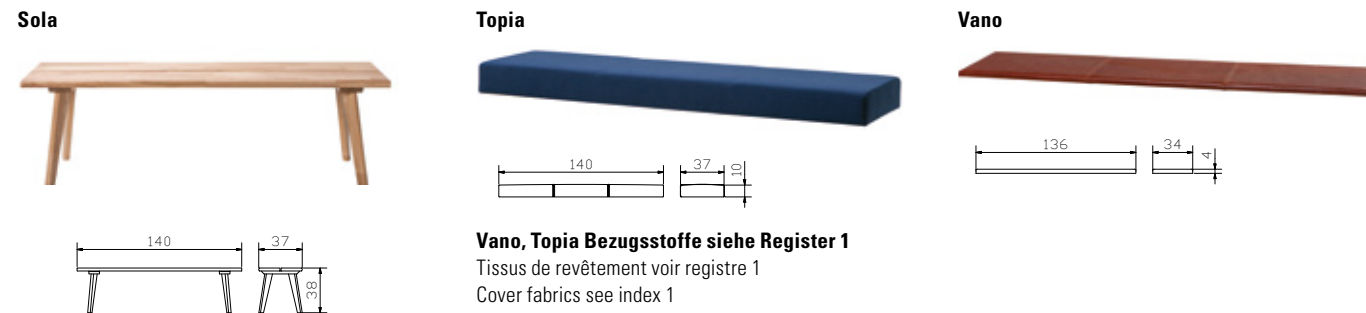

Bank + Kissen | Banquette + Coussin | Bench + Cushion