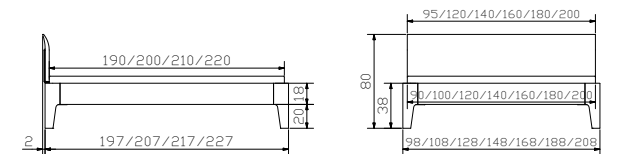

Dimension cm
Circo 44	Nachttisch	Table de nuit	Bedside table	Ø 45/44

				Dimension cm
Syma 18	Rahmen Breiten Längen	Cadre Largeurs Longueurs	Frame Widths Lengths	90, 100, 120, 140, 160, 180, 200 190, 200, 210, 220
Xylo	Eckfüsse Höhen	Pieds d'angles Hauteurs	Corner feet Heights	20(38), 25(43), 30(48)
Vola	Kopfteil	Tête de lit	Headboard	90/100, 120, 140, 160, 180, 200

Alle Holzteile in Nussbaum, geölt | Toutes les parties en bois en noyer, huilé | All wooden parts in walnut, oiled
Weitere Beimöbel siehe Register 2 | Autres accessoires voir registre 2 | Further accessories see index 2