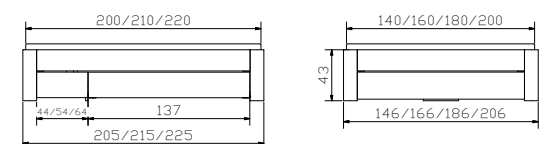

Bellissimo	Bett, inklusive 2 Bettkästen	Lit, 2 tiroirs à literie inclus	Bed, 2 bed drawers included	Dimension cm
	Bettkasten mit gedämpftem Selbsteinzug Blumotion von BLUM. Breiten Längen Stauraum: 2 × 134 × 61 × 16 cm	tiroirs avec système d'amortissement Blumotion de BLUM. Largeurs Longueurs Compartment de rangement : 2 × 134 × 61 × 16 cm	drawers with soft closing runner Blumotion of BLUM. Widths Lengths Storage space: 2 × 134 × 61 × 16 cm	140, 160, 180, 200 200, 210, 220
Vola	Kopfteil	Tête de lit	headboard	140, 160, 180, 200