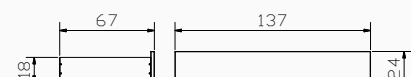

Bettkasten | Coffres à literie | Bedding boxes

Practico-Ron Box + Syma 18 + Ultrafree-Lift KF

Ultrafree-Lift KF

Box = inkl. Boden, Anwendung siehe Seiten 8.18/19
zu Practico-Ron Box:
Lattenrost **Ultrafree-Lift KF**
Kopf-/Fussverstellung
Rahmenholme Höhe 7 cm und 28 Federleisten aus Buchenschichtholz
Gesamthöhe 11 cm