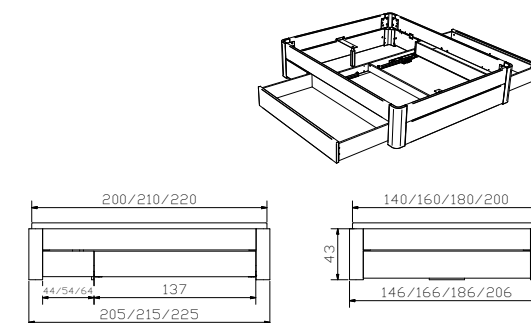

Dimension cm
Bellissimo	Bett, inklusive 2 Bettkästen Breiten Längen	Lit, 2 tiroirs à literie inclus Largeurs Longueurs	Bed, 2 bed drawers included Widths Lengths	140, 160, 180, 200 200, 210, 220
	Stauraum: 2 × 134 × 61 × 16 cm	Compartiment de rangement : 2 × 134 × 61 × 16 cm	Storage space: 2 × 134 × 61 × 16 cm	
Vola	Kopfteil	Tête de lit	Headboard	140, 160, 180, 200
Caja	Nachttisch	Table de nuit	Bedside table	48/41/16

Bett Bellissimo, Kopfteil Vola und Nachttisch Caja in Buche massiv weiss deckend, lackiert, alle anderen Holzteile in weiss | Lit Bellissimo, tête de lit Vola et table de nuit Caja en hêtre massif blanc couvrant, laqué, toutes les autres parties en bois blanc | Bed Bellissimo, headboard Vola and bedside table Caja in solid beech white covered, lacquered, all other wooden parts in white
Weitere Beimöbel siehe Register 2 | Autres accessoires voir registre 2 | Further accessories see index 2