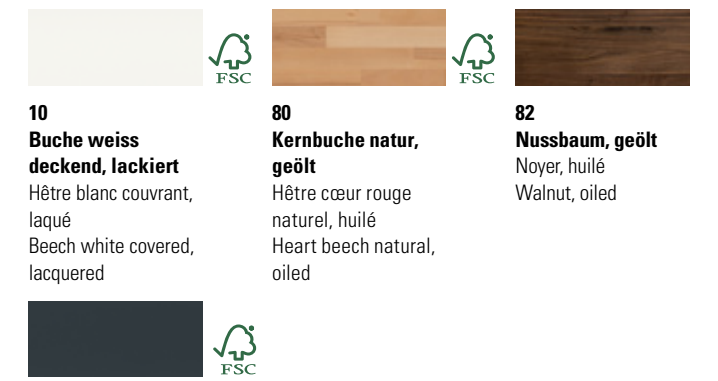

Lovie-Ron Box

Practico-Ron Box

90–140 (1 Schublade/Tiroir/Drawer)
140–200 (2 Schubladen/Tiroirs/Drawers)

*Cielo-Ron

*Curty Vorhang und Vela Baldachin-Tuch siehe Seite 2.7

Curty rideau et Vela tissu de baldachin voir page 2.7
Curty curtain and Vela canopy cloth see page 2.7

Airo

Eviron

Slitto

Holz | Bois | Wood

	Breiten cm Largeurs cm Widths cm	Höhen cm Hauteurs cm Heights cm			Holzfarben Couleurs bois Colours wood			
		20	25	30	10	16	80	82
Airo	90–200	●	●	●	●	●	●	●
Eviron	90–200	●	●	●	●	●	●	●
Lovie-Ron Box (1 Schublade/Tiroir/Drawer)	90–140	●	●	●	●	●	●	●
Lovie-Ron Box (2 Schubladen/Tiroirs/Drawers)	140–200	●	●	●	●	●	●	●
Practico-Ron Box*	90–200	●	●	●	●	●	●	●
Masito		●	●	●	●	●	●	●
Ronda		●	●	●	●	●	●	●
Xylo		●	●	●	●	●	●	●

Kufen und Boxfronten ausschliesslich in weiss oder anthrazit | Patins et façades box exclusivement en blanc ou en anthracite | Vats and box fronts in white or anthracite only

Holz | Bois | Wood

10 Buche weiss deckend, lackiert
Hêtre blanc couvrant, laqué
Beech white covered, lacquered

80 Kernbuche natur, geölt
Hêtre cœur rouge naturel, huilé
Heart beech natural, oiled

82 Nussbaum, geölt
Noyer, huilé
Walnut, oiled

16 Buche anthracit deckend, lackiert
Hêtre blanc couvrant, laqué
Beech white covered, lacquered