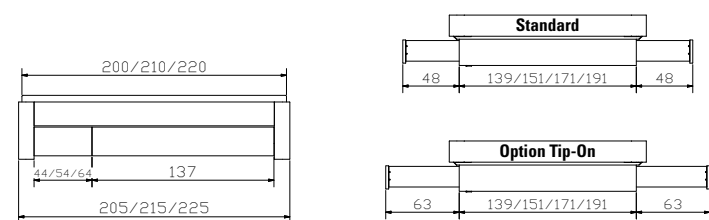

Dimension cm
Saceto	Stoff, Polyester grau	Tissu, Polyester gris	Tissue, Polyester grey	136/64/1
Covero - 2	2er Set, Deckel weiss	Set à 2, Couvercle blanc	Set of 2, Cover white	137/64/1
	Information Bettkasten Standard: gedämpfter Selbsteinzug Blumotion von BLUM Option: Tip-On-Öffnung mit Vollauszug von BLUM	Information tiroir à literie Standard: système d'amortissement Blumotion de BLUM Option: ouverture Tip-On avec extension complète de BLUM	Information bed drawer Standard: soft closing runner Blumotion of BLUM Option: opening Tip-On with full extension of BLUM	

				Dimension cm
Bellissimo	Bett, inklusive 2 Bettkästen Breiten Längen	Lit, 2 tiroirs à literie inclus Largeurs Longueurs	Bed, 2 bed drawers included Widths Lengths	140, 160, 180, 200 200, 210, 220
	Stauraum: 2 × 134 × 61 × 16 cm	Compartiment de rangement : 2 × 134 × 61 × 16 cm	Storage space: 2 × 134 × 61 × 16 cm	
Vola	Kopfteil	Tête de lit	Headboard	140, 160, 180, 200
Caja	Nachttisch	Table de nuit	Bedside table	48/41/16

Bett Bellissimo, Kopfteil Vola und Nachttisch Caja in Buche massiv weiss deckend, lackiert, alle anderen Holzteile in weiss | Lit Bellissimo, tête de lit Vola et table de nuit Caja en hêtre massif blanc couvrant, laqué, toutes les autres parties en bois blanc | Bed Bellissimo, headboard Vola and bedside table Caja in solid beech white covered, lacquered, all other wooden parts in white
Weitere Beimöbel siehe Register 2 | Autres accessoires voir registre 2 | Further accessories see index 2