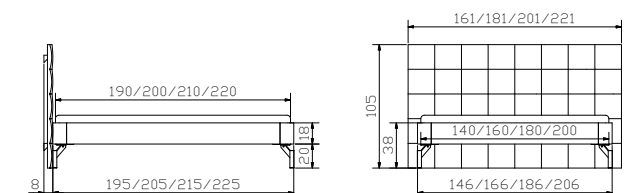

Dimension cm
Topa anthracit	Bank, inkl. Kissen Fusio shell 750	Banquette, coussin incl. Fusio shell 750	Bench, cushion incl. Fusio shell 750	144/44/38
Quatro	Kommode	Commode	Chest of drawers	45/50/86
Nali anthracit	Nachttisch	Table de nuit	Bedside table	∅ 48//52
Smart black	Leselampe (2er Set) schwarz 12V DC, 30 LED warm Dreistufenschaltung	Lampe de lecture (set de 2) noir 12V DC, 30 LED warm Interrupteur à 3 crans	Reading lamp (set of 2) nero 12V DC, 30 LED warm Three step circuit	

				Dimension cm
Syma 18	Rahmen Breiten Längen	Cadre Largeurs Longueurs	Frame Widths Lengths	140, 160, 180, 200 190, 200, 210, 220
Tondito anthracit	Eckteile + Füße Höhe	Pièces d'angles + pieds Hauteur	Corner pieces + feet Height	20
Sogno L	Wandpaneelle Fusio shell 750 siehe Register 1	Panneaux muraux Fusio shell 750 voir registre 1	Wallpanel Fusio shell 750 see index 1	161, 181, 201, 221

Alle Holzteile in Nussbaum, geölt | Toutes les parties en bois en noyer, huilé | All wooden parts in walnut, oiled

Quatro: Korpus anthracit | Caisson anthracite | Body anthracite

Lampen und weitere Beimöbel siehe Register 2 | Lampes et autres accessoires voir registre 2 | Lamps and further accessories see index 2

Der Fuss Tondito ragt 17 mm über das Eckteil.
Le pied Tondito dépasse de 17 mm de la pièce d'angle.
The Tondito feet protrudes 17 mm over the corner piece.