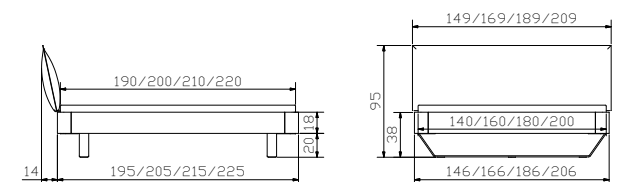

Dimension cm
Quatro	Kommode	Commode	Chest of drawers	45/49/85
Twia	Nachttisch	Table de nuit	Bedside table	45/49/40

				Dimension cm
Syma 18	Rahmen Breiten Längen	Cadre Largeurs Longueurs	Frame Widths Lengths	140, 160, 180, 200 190, 200, 210, 220
Slitto white	Kufen Breiten Höhen	Patins Largeurs Hauteurs	Vats Widths Heights	140, 160, 180, 200 20, 25
Cussina	Kopfteil, Boston clay 650 siehe Register 1	Tête de lit, Boston clay 650 voir registre 1	Headboard, Boston clay 650 see index 1	140, 160, 180, 200

Alle Holzteile in Buche weiss deckend, lackiert oder weiss | Toutes les parties en bois en hêtre blanc couvrant, laqué ou blanc | All wooden parts in beech white covered, lacquered or white

Weitere Beimöbel siehe Register 2 | Autres accessoires voir registre 2 | Further accessories see index 2