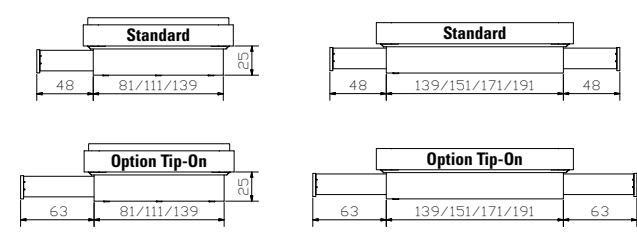

Dimension cm		
Lovie-Ron Box	1 Bettkasten Breiten	1 Tiroir de lit Largeurs	1 Bed drawer Widths
	2 Bettkästen Breiten	2 Tiroirs de lit Largeurs	2 Bed drawers Widths
	Höhe	Hauteur	Height
			90, 100, 120, 140
			140, 160, 180, 200
			25

	Dimension cm		
Syma 18	Rahmen Breiten Längen	Cadre Largeurs Longueurs	Frame Widths Lengths
			140, 160, 180, 200
			190, 200, 210, 220
Slitto anthracit	Eckteile/Füße Breiten Höhen	Pièces d'angles/pieds Largeurs Hauteurs	Corner pieces/feet Lengths Heights
			140, 160, 180, 200
			20, 25
Vola	Kopfteil	Tête de lit	Headboard
			140, 160, 180, 200
Caja	Nachttisch	Table de nuit	Bedside table
			48/41/16
Sigma	Kommode	Commode	Chest of drawers
			105/49/71
Aska	Sekretär	Secrétaire	Bureau
			120/60/85

Alle Holzteile in Kernbuche natur, geölt
Toutes les parties en bois en hêtre cœur rouge naturel, huilé
All wooden parts in heart beech natural, oiled

Weitere Beimöbel siehe Register 2 | Autres accessoires voir registre 2 | Further accessories see index 2