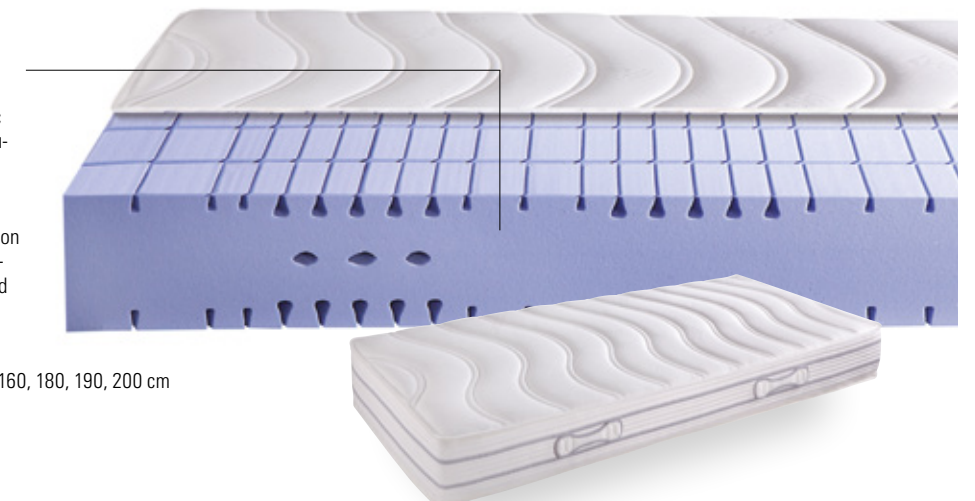

Breiten | Largeurs | Widths 80, 90, 100, 120, 140, 160, 180, 190, 200 cm

Längen | Longueurs | Lengths 200, 210, 220 cm

Höhe | Hauteur | Height 23 cm

Informationen zu Matratzenbezügen und weitere Lattenroste und Matratzen siehe Register 14

Informations sur les housses de matelas et autres sommier et matelas, voir registre 14
Information on mattress covers and other slatted frames and mattresses, see tab 14