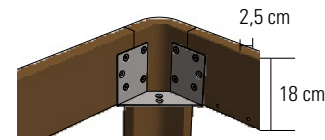

Syma 18

Breiten | Largeurs | Widths:
90, 100, 120, 140, 160, 180, 200 cm

Längen | Longueurs | Lengths:
190, 200, 210, 220 cm

Einlegetiefe | Hauteur encastrable | Insertion depth:
18 cm

Traversen | Traverses | Bars