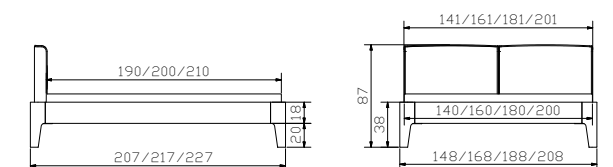

Dimension cm
Sola	Bank	Banquette	Bench	140/37/38
Vano	Kissen, Boucle mouse 773	Coussin, Boucle mouse 773	Cushion, Boucle mouse 773	136/34/4
Circo 44	Nachttisch	Table de nuit	Bedside table	∅ 45/44

				Dimension cm
Syma 18	Rahmen Breiten Längen	Cadre Largeurs Longueurs	Frame Widths Lengths	90, 100, 120, 140, 160, 180, 200 190(200), 200(210), 210(220)
Xylo	Eckfüsse Höhen	Pieds d'angles Hauteurs	Corner feet Heights	20(38), 25(43), 30(48)
Cemoa	Kopfteil, Boucle mouse 773 hat Einfluss auf Bettlänge siehe Seite 8.8	Tête de lit, Boucle mouse 773 a un impact sur la longueur du lit voir page 8.8	Headboard, Boucle mouse 773 affects the length of bed see page 8.8	90, 100, 120, 140, 160, 180, 200 90 – 120 = 1 Kissen/Coussin/ Cushion

Alle Holzteile in Nussbaum, geölt | Toutes les parties en bois en noyer, huilé | All wooden parts in walnut, oiled
Weitere Beimöbel siehe Register 2 | Autres accessoires voir registre 2 | Further accessories see index 2