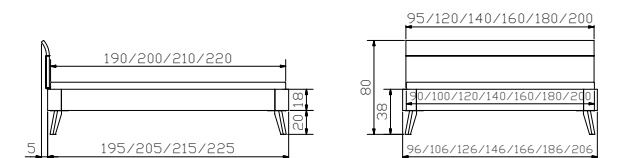

Dimension cm
Aska	Sekretär	Secrétaire	Bureau	120/60/85
Noma	Nachttisch	Table de nuit	Bedside table	48/43/39
Sima 10	Füße	Pieds	Feet	

				Dimension cm
Syma 18	Rahmen Breiten Längen	Cadre Largeurs Longueurs	Frame Widths Lengths	90, 100, 120, 140, 160, 180, 200 190, 200, 210, 220
Masito	Eckteile + Füße Höhen	Pièces d'angles + pieds Hauteurs	Corner pieces + feet Heights	20, 25
Vola	Kopfteil	Tête de lit	Headboard	90/100, 120, 140, 160, 180, 200

Alle Holzteile in Nussbaum, geölt | Toutes les parties en bois en noyer, huilé | All wooden parts in walnut, oiled
Weitere Beimöbel siehe Register 2 | Autres accessoires voir registre 2 | Further accessories see index 2