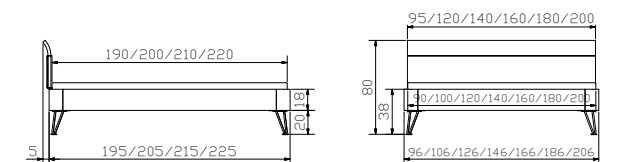

Dimension cm

Sigma	Kommode	Commode	Chest of drawers	120/49/76
Cila 10 anthracit	Füße	Pieds	Feet	
Noma	Nachttisch	Table de nuit	Bedside table	48/43/39
Cila 10 anthracit	Füße	Pieds	Feet	

Dimension cm

Syma 18	Rahmen Breiten Längen	Cadre Largeurs Longueurs	Frame Widths Lengths	90, 100, 120, 140, 160, 180, 200 190, 200, 210, 220
Facito anthracit	Eckfüße Höhe	Pieds d'angles Hauteur	Corner feet Height	20
Vola	Kopfteil	Tête de lit	Headboard	90/100, 120, 140, 160, 180, 200

Alle Holzteile in Nussbaum, geölt | Toutes les parties en bois en noyer, huilé | All wooden parts in walnut, oiled
Lampen und weitere Beimöbel siehe Register 2 | Lampes et autres accessoires voir registre 2 | Lamps and further accessories see index 2