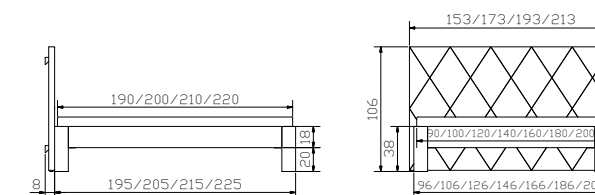

Dimension cm

Aska	Sekretär	Secrétaire	bureau	120/60/85
Sola	Bank	Banquette	bench	140/37/38
Topia	Kissen, Capo taupe 765	Coussin, Capo taupe 765	cushion, Capo taupe 765	140/37/10
Trigo	Nachttisch	Table de nuit	bedside table	48/43/55

Dimension cm

Syma 18	Rahmen Breiten Längen	Cadre Largeurs Longueurs	Frame Widths Lengths	140, 160, 180, 200 190, 200, 210, 220
Ronda	Eckfüsse Höhen	Pieds d'angles Hauteurs	Corner feet Heights	20(38), 25(43), 30(48)
Umbia L	Wandpaneel Capo taupe 765 nur für Wandmontage siehe Register 1	Panneau mural Capo taupe 765 uniquement pour montage mural voir registre 1	Wall panel Capo taupe 765 wall assembly only see index 1	153, 173, 193, 213

Alle Holzteile in Kernbuche natur, geölt | Toutes les parties en bois en hêtre cœur rouge naturel, huilé | All wooden parts in heart beech natural, oiled
Weitere Beimöbel siehe Register 2 | Autres accessoires voir registre 2 | Further accessories see index 2