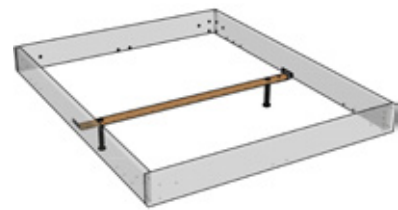

Syma 18

Breiten | Largeurs | Widths:
90, 100, 120, 140, 160, 180, 200 cm

Längen | Longueurs | Lengths:
190, 200, 210, 220 cm

Einlegetiefe | Hauteur encastrable | Insertion depth:
18 cm

Traversen | Traverses | Bars

We recommend basically the insertion of Crosstraver (central cross bar) or Midtraver (central bar).

Crosstraver
Quertraverse | Traverse transversale | Central cross bar

Für alle Bettbreiten | Pour toutes les largeurs de lit | For all bed widths