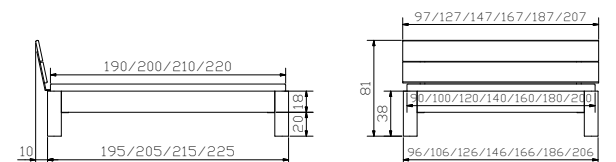

Dimension cm

Sigma	Kommode	Commode	Chest of drawers	120/49/76
Sima 10	Füße	Pieds	Feet	
Noma	Nachttisch	Table de nuit	Bedside table	48/43/39
Snake alu	Leselampe (2er Set) 12V DC, 6 LED	Lampe de lecture (set de 2) 12V DC, 6 LED	Reading lamp (set of 2) 12V DC, 6 LED	

Dimension cm

Syma 18	Rahmen Breiten Längen	Cadre Largeurs Longueurs	Frame Widths Lengths	90, 100, 120, 140, 160, 180, 200 190, 200, 210, 220
Ronda	Eckfüße Höhen	Pieds d'angles Hauteurs	Corner feet Heights	20(38), 25(43), 30(48)
Duetto	Kopfteil	Tête de lit	Headboard	90/100, 120, 140, 160, 180, 200

Alle Holzteile in Buche weiss deckend, lackiert | Toutes les parties en bois en hêtre blanc couvrant, laqué | All wooden parts in beech white covered, lacquered
Leselampen und weitere Beimöbel siehe Register 2 | Lampes de lecture et autres accessoires voir registre 2 | Reading lamps and further accessories see index 2