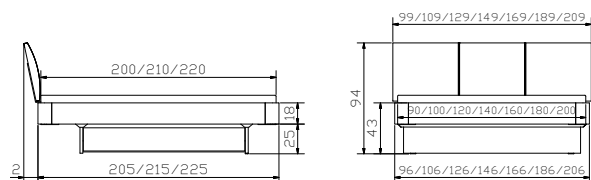

Dimension cm
Ripo	Kopfteil, Tocco creme 711 siehe Register 1	Tête de lit, Tocco creme 711 voir registre 1	Headboard, Tocco creme 711 see index 1	90, 100, 120, 140, 160, 180, 200
Covero	Deckel weiss	Couvercle blanc	Cover white	137/64/1
	Information Bettkasten Standard: gedämpfter Selbsteinzug Blumotion von BLUM Option: Tip-On-Öffnung mit Vollauszug von BLUM	Information tiroir à literie Standard: système d'amortissement Blumotion de BLUM Option: ouverture Tip-On avec extension complète de BLUM	Information bed drawer Standard: soft closing runner Blumotion of BLUM Option: opening Tip-On with full extension of BLUM	

				Dimension cm
Syma 18	Rahmen Breiten Längen	Cadre Largeurs Longueurs	Frame Widths Lengths	140, 160, 180, 200 190, 200, 210, 220
Lovie-Ron Box	1 Bettkasten Breiten 2 Bettkästen Breiten Höhe	1 Tiroir de lit Largeurs 2 Tiroirs de lit Largeurs Hauteur	1 Bed drawer Widths 2 Bed drawers Widths Height	140 140, 160, 180, 200 25
Obag	Kopfteil, Capo linen 763 siehe Register 1	Tête de lit, Capo linen 763 voir registre 1	Headboard, Capo linen 763 see index 1	140, 160, 180, 200
Noma	Nachttisch	Table de nuit	Bedside table	48/43/39
Sigma	Kommode	Commode	Chest of drawers	120/49/71

Alle Holzteile in Kernbuche natur, geölt oder Buche weiss deckend, lackiert | Toutes les parties en bois en hêtre cœur rouge naturel huilé ou hêtre blanc couvrant, laqué | All wooden parts in heart beech natural, oiled or beech white covered, lacquered

Weitere Beimöbel siehe Register 2 | Autres accessoires voir registre 2 | Further accessories see index 2