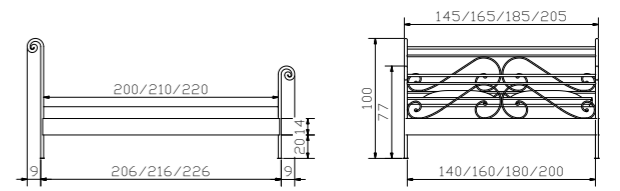

swiss bed concept

EDITION ROMANTIC

LIEFERUNG AB LAGER | LIVRAISON À PARTIR DU STOCK | DELIVERY FROM STOCK

Cura	Nachtisch	Table de nuit	Bedside table	Dimension cm 42/37/50
-------------	-----------	---------------	---------------	---------------------------------

Cerete	Bett Breiten Längen Höhe	Lit Largeurs Longueurs Hauteur	Bed Widths Lengths Height	Dimension cm 140, 160, 180, 200 200, 210, 220 20
---------------	-----------------------------------	---	------------------------------------	--

				Dimension cm
Aska	Sekretär, weiss	Secrétaire, blanc	Bureau, white	120/60/85
Cura	Nachttisch	Table de nuit	Bedside table	42/37/50

				Dimension cm
Lurano	Bett	Lit	Bed	
	Breiten	Largeurs	Widths	100, 120, 140, 160, 180
	Längen	Longueurs	Lengths	200, 210, 220
	Höhe	Hauteur	Height	20

Cura Nachttisch Table de nuit Bedside table **Dimension cm** 42/37/50

Lurano Bett Lit Bed **Dimension cm**
 Breiten Largeurs Widths 100, 120, 140, 160, 180
 Längen Longueurs Length 200, 210, 220
 Höhe Hauteur Height 20