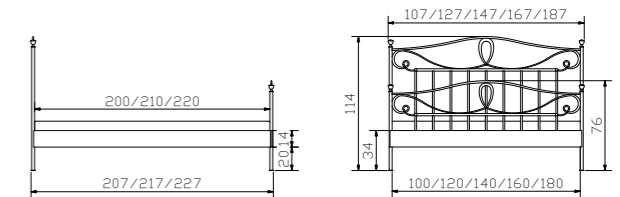

Cerete	Bett Breiten Längen Höhe	Lit Largeurs Longueurs Hauteur	Bed Widths Lengths Height	Dimension cm 140, 160, 180, 200 200, 210, 220 20
---------------	-----------------------------------	---	------------------------------------	--

				Dimension cm
Aska	Sekretär, weiss	Secrétaire, blanc	Bureau, white	120/60/85
Cura	Nachttisch	Table de nuit	Bedside table	42/37/50

				Dimension cm
Lurano	Bett	Lit	Bed	
	Breiten	Largeurs	Widths	100, 120, 140, 160, 180
	Längen	Longueurs	Lengths	200, 210, 220
	Höhe	Hauteur	Height	20

Cura Nachttisch Table de nuit Bedside table **Dimension cm** 42/37/50

Lurano Bett Lit Bed **Dimension cm**
 Breiten Largeurs Widths 100, 120, 140, 160, 180
 Längen Longueurs Length 200, 210, 220
 Höhe Hauteur Height 20