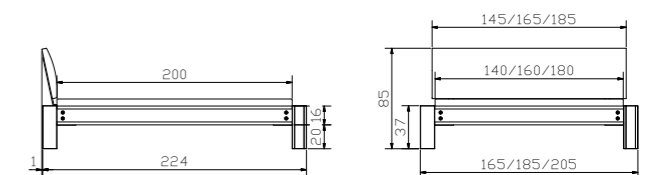

Scola

Sekretär
höhenverstellbar
Unterlage in Casual carbon 334

Secrétaire
réglable en hauteur
Sous-mains en Casual carbon 334

Bureau
adjustable in height
Desk mat in Casual carbon 334

Dimension cm
120/70/72-88

San Felipe

Bett
Breiten
Länge
Höhe

Lit
Largeurs
Longueur
Hauteur

Bed
Widths
Length
Height

Dimension cm
140, 160, 180
200
20

Calino

Kommode

Commode

Chest of drawers

105/46/71

Lica

Nachttisch

Table de nuit

Bedside table

50/41/36

Kopfteil in Kul smoke 336 | Tête de lit en Kul smoke 336 | Headboard in Kul smoke 336

Holzteile in Akazie Vintage brown, lackiert | Parties en bois en acacia vintage brow, laqué | Wooden parts in acacia vintage brown, lacquered

Weitere Beimöbel siehe Register 2 | Autres accessoires voir registre 2 | Further accessories see index 2