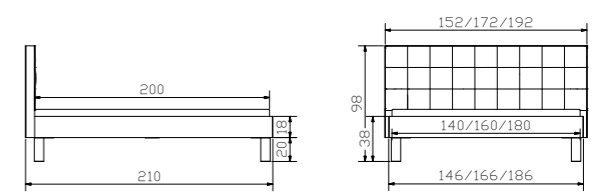

swiss bed concept

EDITION WOOD

LIEFERUNG AB LAGER | LIVRAISON À PARTIR DU STOCK | DELIVERY FROM STOCK

				Dimension cm
Twia	Nachttisch	Table de nuit	Bedside table	45/50/41

				Dimension cm
Ricardo	Bett	Lit	Bed	
	Breiten	Largeurs	Widths	140, 160, 180
	Länge	Longueur	Length	200
	Höhen	Hauteurs	Heights	20, 25

Twia: Korpus anthracit | Caisson anthracite | Body anthracite

Weitere Beimöbel siehe Register 2 | Autres accessoires voir registre 2 | Further accessories see index 2

Onia	Nachttisch	Table de nuit	Bedside table	Dimension cm 45/50/41
-------------	------------	---------------	---------------	---------------------------------

Roberto	Bett	Lit	Bed	Dimension cm
	Breiten	Largeurs	Widths	140, 160, 180
	Länge	Longueur	Length	200
	Höhe	Hauteur	Height	20

Stoffauswahl | Choix de tissus | Choice of fabrics

720 Buffalo shale
100 % Polyester