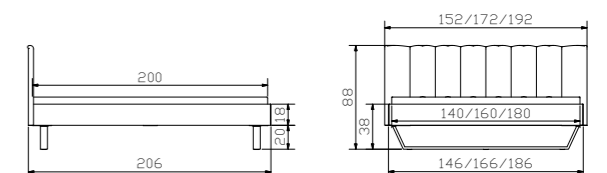

Enrico	Bett	Lit	Bed	Dimension cm
	Breiten	Largeurs	Widths	140, 160, 180
	Länge	Longueur	Length	200
	Höhen	Hauteurs	Heights	20, 25

Stoffauswahl | Choix de tissus | Choice of fabrics

720 Buffalo shale
100 % Polyester

				Dimension cm
Seva	Nachttisch	Table de nuit	Bedside table	48/38/16
Qunito	Kommode	Commode	Chest of drawers	90/50/86

Sara	Bett	Lit	Bed	Dimension cm
	Breiten	Largeurs	Widths	140, 160, 180
	Länge	Longueur	Length	200
	Höhe	Hauteur	Height	20