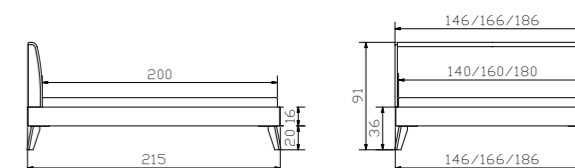

Stoff Pepe grey 335 | Tissu Pepe grey 335 | Tissue Pepe grey 335

Holzteile in Nussbaum, geölt | Parties en bois en noyer, huilé | Wooden parts in walnut, oiled