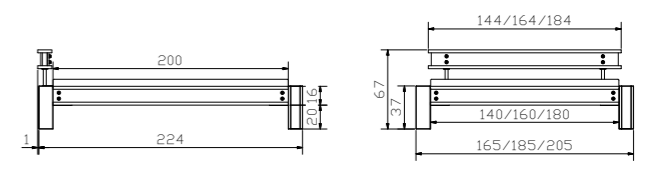

Qunito: Korpus anthracit | Caisson anthracite | Body anthracite

Weitere Beimöbel siehe Register 2 | Autres accessoires voir registre 2 | Further accessories see index 2

				Dimension cm
Calino	Kommode	Commode	Chest of drawers	105/46/71
Lica	Nachttisch	Table de nuit	Bedside table	50/41/36

San Luca	Bett	Lit	Bed	Dimension cm
	Breiten	Largeurs	Widths	140, 160, 180
	Länge	Longueur	Length	200
	Höhe	Hauteur	Height	20

Holzteile in Akazie Vintage brown, lackiert | Parties en bois en acacia vintage brown, laqué | Wooden parts in acacia vintage brown, lacquered
 Weitere Beimöbel siehe Register 2 | Autres accessoires voir registre 2 | Further accessories see index 2