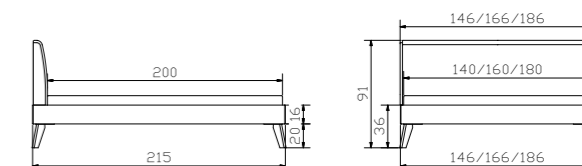

Stoff Pepe grey 335 | Tissu Pepe grey 335 | Tissue Pepe grey 335

Holzteile in Buche weiss deckend, lackiert | Parties en bois en hêtre blanc couvrant, laqué | Wooden parts in beech white covered, lacquered