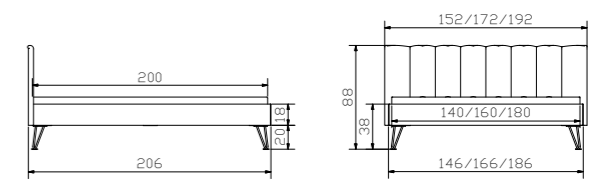

Twia: Korpus anthracit | Caisson anthracite | Body anthracite

Weitere Beimöbel siehe Register 2 | Autres accessoires voir registre 2 | Further accessories see index 2

Onia	Nachttisch	Table de nuit	Bedside table	Dimension cm 45/50/41
-------------	------------	---------------	---------------	---------------------------------

Roberto	Bett	Lit	Bed	Dimension cm
	Breiten	Largeurs	Widths	140, 160, 180
	Länge	Longueur	Length	200
	Höhe	Hauteur	Height	20

Stoffauswahl | Choix de tissus | Choice of fabrics

720 Buffalo shale
100 % Polyester

				Dimension cm
Stand	Nachttisch	Table de nuit	Bedside table	48/38/42
Portina	Kommode	Commode	Chest of drawers	90/50/86

Matteo	Bett	Lit	Bed	Dimension cm
	Breiten	Largeurs	Widths	140, 160, 180
	Länge	Longueur	Length	200
	Höhen	Hauteurs	Heights	20, 25