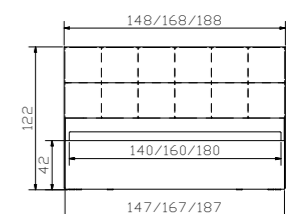

Dimension cm
Lovara	Kommode	Commode	Chest of drawers	90/40/75
Caja	Nachttisch	Table de nuit	Bedside table	48/41/16

				Dimension cm
Otello	Bett, inklusive Kopfteil gepolstert und 4 Bettkästen	Lit, tête de lit rembourrée et 4 tiroirs à literie inclus	Bed, headboard upholstered and 4 bed drawers included	
	Breiten	Largeurs	Widths	140, 160, 180
	Länge	Longueur	Length	200
	Höhe	Hauteur	Height	25

Stoff- und Kunstlederauswahl | Choix de tissus et cuirs synthétiques | Choice of fabrics and synthetic leather

Pepe (100 % Polyester)

KUL (Oberfläche | Surface 100% Polyurethan)

Option:
Öffnung Tip-On mit Vollauszug bei Bettkästen optional erhältlich siehe Preisliste | Ouverture Tip-On avec extension totale des tiroirs disponible en option voir liste de prix | Opening Tip-On with full extension of bed drawers optional available see price-list

Kopfteil in Kul smoke 336 | Tête de lit en Kul smoke 336 | Headboard in Kul smoke 336

Holzteile in Kernbuche natur geölt | Parties en bois en hêtre coeur rouge naturel huilé | Wooden parts in heart beech natural oiled

Weitere Beimöbel siehe Register 2 | Autres accessoires voir registre 2 | Further accessories see index 2

Information Bettkasten
Standard: gedämpfter Selbsteinzug Blumotion von BLUM
Option: Tip-on-Öffnung mit Vollauszug von BLUM

Information tiroir à literie
Standard: système d'amortissement Blumotion de BLUM
Option: ouverture Tip-on avec extension complète de BLUM

Information bed drawer
Standard: soft closing runner Blumotion of BLUM
Option: opening Tip-on with full extension of BLUM