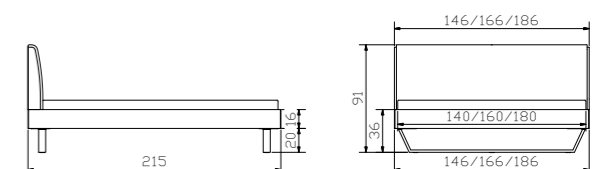

Pietro	Bett Breiten Länge Höhen	Lit Largeurs Longueur Hauteurs	Bed Widths Length Heights	Dimension cm 140, 160, 180 200 (210) 20, 25
---------------	-----------------------------------	---	------------------------------------	---

82 Nussbaum, geölt
Noyer, huilé
Walnut, oiled

99 Wildeiche natur, geölt
Chêne nouveau naturel, huilé
Wildoak natural, oiled

Dimension cm				
Pietro	Bett	Lit	Bed	
	Breiten	Largeurs	Widths	140, 160, 180
	Länge	Longueur	Length	200 (210)
	Höhen	Hauteurs	Heights	20, 25
Jose	Nachttisch	Table de nuit	Bedside table	50/41/36

Dimension cm				
Simone	Bett	Lit	Bed	
	Breiten	Largeurs	Widths	140, 160, 180
	Länge	Longueur	Length	200 (210)
	Höhen	Hauteurs	Heights	20, 25
Akai	Nachttisch	Table de nuit	Bedside table	50/41/16

Stoff- und Holz Auswahl siehe S. 4.21