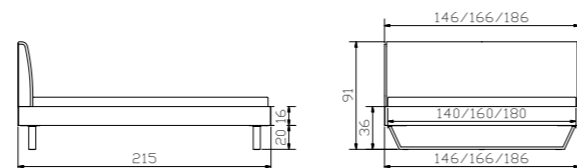

Stoff Kul smoke 336 | Tissu Kul smoke 336 | Tissue Kul smoke 336

Holzteile in Nussbaum, geölt | Parties en bois en noyer, huilé | Wooden parts in walnut, oiled