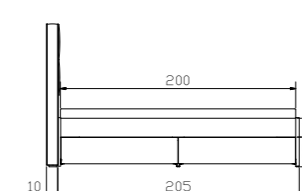

Dimension cm
Lovara	Kommode	Commode	Chest of drawers	90/40/75
Caja	Nachttisch	Table de nuit	Bedside table	48/41/16

				Dimension cm
Otello	Bett, inklusive Kopfteil gepolstert und 4 Bettkästen	Lit, tête de lit rembourrée et 4 tiroirs à literie inclus	Bed, headboard upholstered and 4 bed drawers included	
	Breiten	Largeurs	Widths	140, 160, 180
	Länge	Longueur	Length	200
	Höhe	Hauteur	Height	25

Stoff- und Kunstlederauswahl | Choix de tissus et cuirs synthétiques | Choice of fabrics and synthetic leather

Pepe (100 % Polyester)

KUL (Oberfläche | Surface 100% Polyurethan)

Option:
Öffnung Tip-On mit Vollauszug bei Bettkästen optional erhältlich siehe Preisliste | Ouverture Tip-On avec extension totale des tiroirs disponible en option voir liste de prix | Opening Tip-On with full extension of bed drawers optional available see price-list

Kopfteil in Kul smoke 336 | Tête de lit en Kul smoke 336 | Headboard in Kul smoke 336

Holzteile in Kernbuche natur geölt | Parties en bois en hêtre coeur rouge naturel huilé | Wooden parts in heart beech natural oiled

Weitere Beimöbel siehe Register 2 | Autres accessoires voir registre 2 | Further accessories see index 2

Information Bettkasten
Standard: gedämpfter Selbsteinzug Blumotion von BLUM
Option: Tip-on-Öffnung mit Vollauszug von BLUM

Information tiroir à literie
Standard: système d'amortissement Blumotion de BLUM
Option: ouverture Tip-on avec extension complète de BLUM

Information bed drawer
Standard: soft closing runner Blumotion of BLUM
Option: opening Tip-on with full extension of BLUM