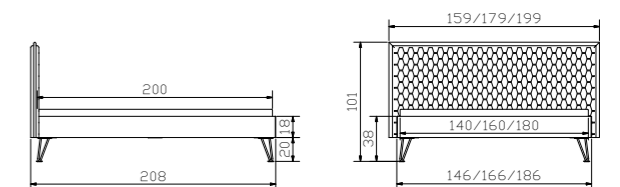

Dimension cm
Seva	Nachttisch	Table de nuit	Bedside table	48/38/16
Qunito	Kommode	Commode	Chest of drawers	90/50/86

Sara	Bett	Lit	Bed	Dimension cm
	Breiten	Largeurs	Widths	140, 160, 180
	Länge	Longueur	Length	200
	Höhe	Hauteur	Height	20

Stoffauswahl | Choix de tissus | Choice of fabrics

Holzauswahl | Choix de bois | Choice of wood

Holzteile in Wildeiche natur, geölt | Parties en bois en chêne nouveau naturel, huilé | Wooden parts in wildoak natural, oiled

Qunito: Korpus anthracit | Caisson anthracite | Body anthracite

Weitere Beimöbel siehe Register 2 | Autres accessoires voir registre 2 | Further accessories see index 2