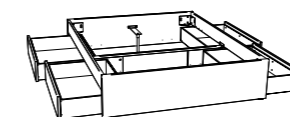

Dimension cm
Aska	Sekretär	Secrétaire	Bureau	120/60/85
Caja	Nachttisch	Table de nuit	Bedside table	48/41/16

Stoff- und Kunstlederauswahl | Choix de tissus et cuirs synthétiques | Choice of fabrics and synthetic leather

Pepe (100 % Polyester)

KUL (Oberfläche | Surface 100% Polyurethan)

Option:
Öffnung Tip-On mit Vollauszug bei Bettkästen optional erhältlich siehe Preisliste | Ouverture Tip-On avec extension totale des tiroirs disponible en option voir liste de prix | Opening Tip-On with full extension of bed drawers optional available see price-list

Kopfteil in Pepe grey 335 | Tête de lit en Pepe grey 335 | Headboard in Pepe grey 335

Holzteile in Buche weiss deckend, lackiert | Parties en bois en hêtre massif blanc couvrant, laqué | Wooden parts in solid beech white covered, lacquered

Weitere Beimöbel siehe Register 2 | Autres accessoires voir registre 2 | Further accessories see index 2

				Dimension cm
Otello	Bett, inklusive Kopfteil gepolstert und 4 Bettkästen	Lit, tête de lit rembourrée et 4 tiroirs à literie inclus	Bed, headboard upholstered and 4 bed drawers included	
	Breiten	Largeurs	Widths	140, 160, 180
	Länge	Longueur	Length	200
	Höhe	Hauteur	Height	25

Information Bettkasten

Standard: gedämpfter Selbstenzug Blumotion von BLUM

Option: Tip-on-Öffnung mit Vollauszug von BLUM

Information tiroir à literie

Standard: système d'amortissement Blumotion de BLUM

Option: ouverture Tip-on avec extension complète de BLUM

Information bed drawer

Standard: soft closing runner Blumotion of BLUM

Option: opening Tip-on with full extension of BLUM