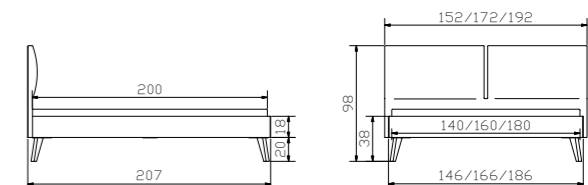

				Dimension cm
Stand	Nachttisch	Table de nuit	Bedside table	48/38/42
Portina	Kommode	Commode	Chest of drawers	90/50/86

Matteo	Bett	Lit	Bed	Dimension cm
	Breiten	Largeurs	Widths	140, 160, 180
	Länge	Longueur	Length	200
	Höhen	Hauteurs	Heights	20, 25

Portina: Korpus anthracit | Caisson anthracite | Body anthracite

Weitere Beimöbel siehe Register 2 | Autres accessoires voir registre 2 | Further accessories see index 2

				Dimension cm
Surf	Nachttisch	Table de nuit	Bedside table	48/38/36
Atrine	Kommode	Commode	Chest of drawers	90/50/86

Enrico	Bett	Lit	Bed	Dimension cm
	Breiten	Largeurs	Widths	140, 160, 180
	Länge	Longueur	Length	200
	Höhen	Hauteurs	Heights	20, 25

Stoffauswahl | Choix de tissus | Choice of fabrics

720 Buffalo shale
100 % Polyester